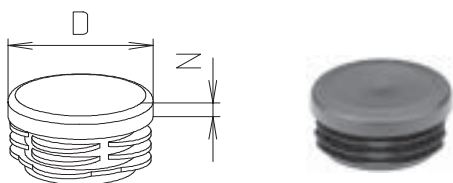

## Bouchon pour tube rond Afsluitkap voor ronde buis

Polyéthylène noir polyethyleen zwart

Code-No.	Type	Ø D	N
9.0301	18x1,5	18	5
9.0302	20x2	20	5
9.0303	25x2	25	5
9.0304	30x2	30	5
9.0305	32x3	30	5
9.0312	35x3	35	5
9.0306	40x3	40	5
9.0307	40x4	40	5
9.0308	45x4	45	5
9.0309	48x4	48	5
9.0310	50x4	50	5
9.0311	60x5	60	5
9.0313	50x3	50	5

Aluminium

Code-No.	Type	Ø D	N
9.0331	50x4	50	6
9.0332	60x5	60	6

## Bouchon pour tube carré Afsluitkap voor vierkante buis

Polyéthylène noir polyethyleen zwart

Code-No.	Type	□ D	N
9.0401	25x1,5	25x25	5
9.0402	30x2	30x30	5
9.0403	35x2,5	35x35	5
9.0404	40x3	40x40	5
9.0408	40x4	40x40	5
9.0405	50x3	50x50	5
9.0406	60x4	60x60	5
9.0407	80x5	80x80	5