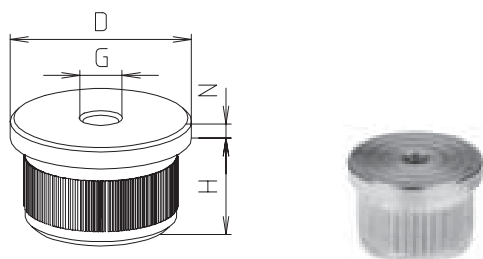

Bouchon fileté pour tube rond Afsluitkap met draad voor ronde buis

Aluminium

Code-No.	Type	D	G	H	N
9.0321	50x4	50	M10	25	6
9.0322	50x4	50	M16	25	6
9.0323	60x5	60	M10	30	6
9.0324	60x5	60	M16	30	6