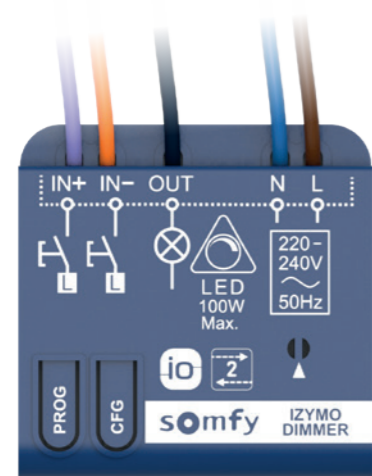

PUISSANCE DÉCOUPLÉE
LUMIÈRE 10A
VOLETS ROULANTS
JUSQU'À 80 NM

PORTÉE RADIO OPTIMALE
20 MÈTRES ENTRE
2 MURS PORTEURS

IZYMO[®] ON/OFF

Réf. 1822649

5 ANS GARANTIE

Le micromodule ON/OFF permet de transformer un éclairage simple déjà existant, en un éclairage connecté commandable sans fil en conservant l'appareillage. Il commande un circuit d'éclairage On/Off, ou d'autres appareils jusqu'à 10A.

Encastrement	Boite de 50 requise
Dimensions	43x43x18 mm

IZYMO[®] VARIATION LED

Réf. 1822663

5 ANS GARANTIE

Le micromodule variation LED est conçu pour transformer toute ampoule compatible en une ampoule intelligente et connectée. Grâce à la fonction variation, il permet le réglage de l'intensité de l'éclairage.

Encastrement	Boite de 50 requise
Dimensions	43x43x13 mm

Vérifiez la compatibilité des ampoules ICI

IZYMO[®] VOLET ROULANT

Réf. 1822660

5 ANS GARANTIE

Ce micromodule permet de piloter un moteur filaire pour volet roulant. Il se pilote à partir d'émetteurs radio io-homecontrol[®] et/ou d'un interrupteur pour volet roulant. Il permet d'accéder à la radio en toute simplicité, tout en conservant l'esthétique de l'interrupteur filaire.

Encastrement	Boite de 50 requise
Dimensions	43x43x18 mm

IZYMO[®] ÉMETTEUR

Réf. 1822609

5 ANS GARANTIE

L'émetteur permet de transformer n'importe quel bouton-poussoir ou interrupteur en une commande io. Deux micro-émetteurs associés à un récepteur IzyMo io remplacent une fonction télérupteur ou va-et-vient.