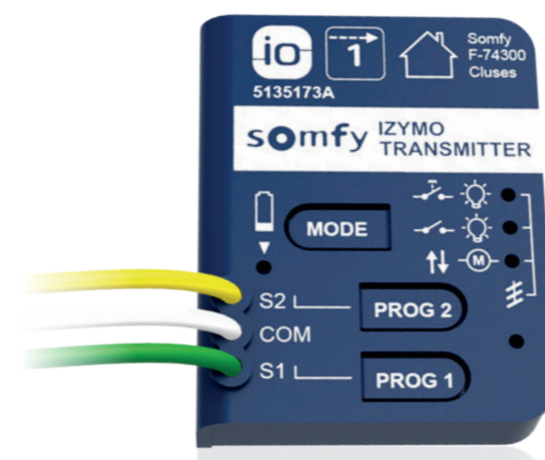

PUISSANCE DÉCOUPLÉE
LUMIÈRE 10A
VOLETS ROULANTS
JUSQU'À 80 NM

PORTÉE RADIO OPTIMALE
20 MÈTRES ENTRE
2 MURS PORTEURS

IZYMO[®] ON/OFF

Réf. 1822649

5 ANS GARANTIE

Le micromodule ON/OFF permet de transformer un éclairage simple déjà existant, en un éclairage connecté commandable sans fil en conservant l'appareillage. Il commande un circuit d'éclairage On/Off, ou d'autres appareils jusqu'à 10A.

Encastrement	Boite de 50 requise
Dimensions	43x43x18 mm

IZYMO[®] VARIATION LED

Réf. 1822663

5 ANS GARANTIE

Le micromodule variation LED est conçu pour transformer toute ampoule compatible en une ampoule intelligente et connectée. Grâce à la fonction variation, il permet le réglage de l'intensité de l'éclairage.

Encastrement	Boite de 50 requise
Dimensions	43x43x13 mm

Vérifiez la compatibilité des ampoules ICI

IZYMO[®] VOLET ROULANT

Réf. 1822660

5 ANS GARANTIE

Ce micromodule permet de piloter un moteur filaire pour volet roulant. Il se pilote à partir d'émetteurs radio io-homecontrol[®] et/ou d'un interrupteur pour volet roulant. Il permet d'accéder à la radio en toute simplicité, tout en conservant l'esthétique de l'interrupteur filaire.

Encastrement	Boite de 50 requise
Dimensions	43x43x18 mm

IZYMO[®] ÉMETTEUR

Réf. 1822609

5 ANS GARANTIE

L'émetteur permet de transformer n'importe quel bouton-poussoir ou interrupteur en une commande io. Deux micro-émetteurs associés à un récepteur IzyMo io remplacent une fonction télérupteur ou va-et-vient.