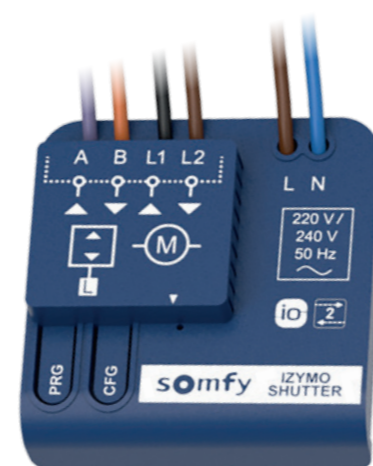

PUISSANCE DÉCOUPLÉE
LUMIÈRE 10A
VOLETS ROULANTS
JUSQU'À 80 NM

PORTÉE RADIO OPTIMALE
20 MÈTRES ENTRE
2 MURS PORTEURS

IZYMO[®] ON/OFF

Réf. 1822649

5 ANS GARANTIE

Le micromodule ON/OFF permet de transformer un éclairage simple déjà existant, en un éclairage connecté commandable sans fil en conservant l'appareillage. Il commande un circuit d'éclairage On/Off, ou d'autres appareils jusqu'à 10A.

Encastrement	Boite de 50 requise
Dimensions	43x43x18 mm

IZYMO[®] VARIATION LED

Réf. 1822663

5 ANS GARANTIE

Le micromodule variation LED est conçu pour transformer toute ampoule compatible en une ampoule intelligente et connectée. Grâce à la fonction variation, il permet le réglage de l'intensité de l'éclairage.

Encastrement	Boite de 50 requise
Dimensions	43x43x13 mm

Vérifiez la compatibilité des ampoules ICI

IZYMO[®] VOLET ROULANT

Réf. 1822660

5 ANS GARANTIE

Ce micromodule permet de piloter un moteur filaire pour volet roulant. Il se pilote à partir d'émetteurs radio io-homecontrol[®] et/ou d'un interrupteur pour volet roulant. Il permet d'accéder à la radio en toute simplicité, tout en conservant l'esthétique de l'interrupteur filaire.

Encastrement	Boite de 50 requise
Dimensions	43x43x18 mm

IZYMO[®] ÉMETTEUR

Réf. 1822609

5 ANS GARANTIE

L'émetteur permet de transformer n'importe quel bouton-poussoir ou interrupteur en une commande io. Deux micro-émetteurs associés à un récepteur IzyMo io remplacent une fonction télérupteur ou va-et-vient.