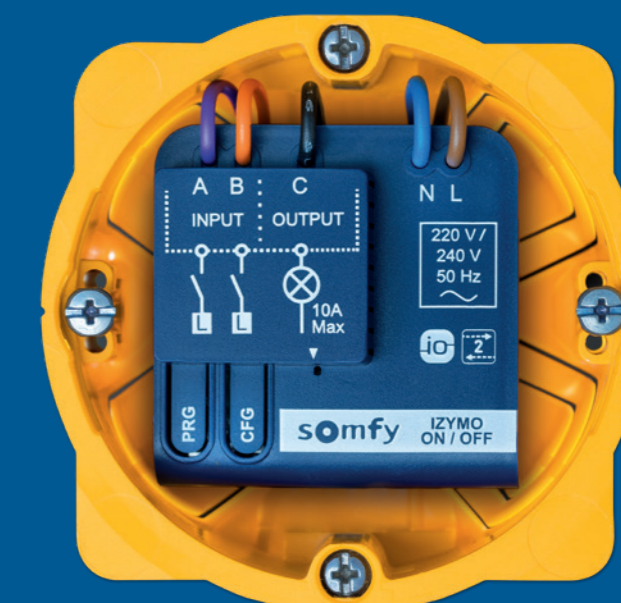

Trois moyens d'appairer

- prog / prog	■	■	■	■
- appuis successifs sur le point de commande	■	■	■	-
- découverte automatique à l'alimentation (si module neuf)	■	■	■	-

PUISSANCES MAX

Ampérage	10A jusqu'à 2 000 W	0.43A	2A jusqu'à 80Nm	-
Alimentation	230V (Phase + Neutre)	230V (Phase + Neutre)	230V (Phase + Neutre)	3V - pile CR2430
LED 220-240V AC	Max. 150W	100W	N/A	N/A
Fluocompacte	Max. 150W	N/A	N/A	N/A
Halogène ou résistive	Max. 2 000W	100W	N/A	N/A
Transformateur électronique ou ferromagnétique	Max. 500W	N/A	N/A	N/A
Spots LED ou halogènes 12/24V avec transformateur électronique	N/A	100W	N/A	N/A
Driver LED pour rubans LED	N/A	100W	N/A	N/A

PUISSANCE DÉCOUPLÉE
LUMIÈRE 10A
VOLETS ROULANTS
JUSQU'À 80 NM

PORTÉE RADIO OPTIMALE
20 MÈTRES ENTRE
2 MURS PORTEURS

IZYMO[®] ON/OFF

Réf. 1822649

5 ANS GARANTIE

Le micromodule ON/OFF permet de transformer un éclairage simple déjà existant, en un éclairage connecté commandable sans fil en conservant l'appareillage. Il commande un circuit d'éclairage On/Off, ou d'autres appareils jusqu'à 10A.

Encastrement	Boite de 50 requise
Dimensions	43x43x18 mm

IZYMO[®] VARIATION LED

Réf. 1822663

5 ANS GARANTIE

Le micromodule variation LED est conçu pour transformer toute ampoule compatible en une ampoule intelligente et connectée. Grâce à la fonction variation, il permet le réglage de l'intensité de l'éclairage.

Encastrement	Boite de 50 requise
Dimensions	43x43x18 mm

IZYMO[®] ÉMETTEUR

Réf. 1822609

5 ANS GARANTIE

L'émetteur permet de transformer n'importe quel bouton-poussoir ou interrupteur en une commande io. Deux micro-émetteurs associés à un récepteur IzyMo io remplacent une fonction télérupteur ou va-et-vient.