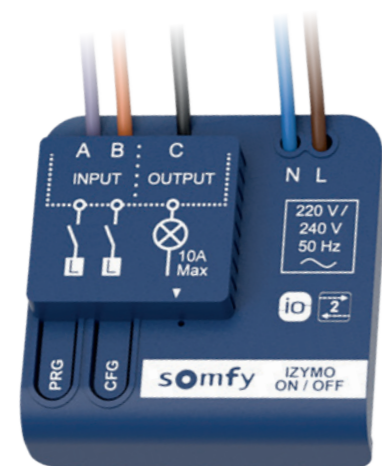

Trois moyens d'appairer

- prog / prog	■	■	■	■
- appuis successifs sur le point de commande	■	■	■	-
- découverte automatique à l'alimentation (si module neuf)	■	■	■	-

PUISSANCES MAX

Ampérage	10A jusqu'à 2 000 W	0.43A	2A jusqu'à 80Nm	-
Alimentation	230V (Phase + Neutre)	230V (Phase + Neutre)	230V (Phase + Neutre)	3V - pile CR2430
LED 220-240V AC	Max. 150W	100W	N/A	N/A
Fluocompacte	Max. 150W	N/A	N/A	N/A
Halogène ou résistive	Max. 2 000W	100W	N/A	N/A
Transformateur électronique ou ferromagnétique	Max. 500W	N/A	N/A	N/A
Spots LED ou halogènes 12/24V avec transformateur électronique	N/A	100W	N/A	N/A
Driver LED pour rubans LED	N/A	100W	N/A	N/A

Somfy France

1 Place du Crêtet
BP 138 - 74307 Cluses Cedex
France

www.somfypro.fr

A BRAND OF **SOMFY** GROUP

somfy

GAMME MICROMODULES io
Un éclairage simple devient un éclairage connecté !

IZYMO®

LE CONCENTRÉ
DE PUISSANCE

PUISSANCE DÉCOUPLÉE
LUMIÈRE 10A
VOLETS ROULANTS
JUSQU'À 80 NM

PORTÉE RADIO OPTIMALE
20 MÈTRES ENTRE
2 MURS PORTEURS

IZYMO[®] ON/OFF

Réf. 1822649

5 ANS GARANTIE

Le micromodule ON/OFF permet de transformer un éclairage simple déjà existant, en un éclairage connecté commandable sans fil en conservant l'appareillage. Il commande un circuit d'éclairage On/Off, ou d'autres appareils jusqu'à 10A.

Encastrement	Boite de 50 requise
Dimensions	43x43x18 mm

IZYMO[®] VARIATION LED

Réf. 1822663

5 ANS GARANTIE

Le micromodule variation LED est conçu pour transformer toute ampoule compatible en une ampoule intelligente et connectée. Grâce à la fonction variation, il permet le réglage de l'intensité de l'éclairage.