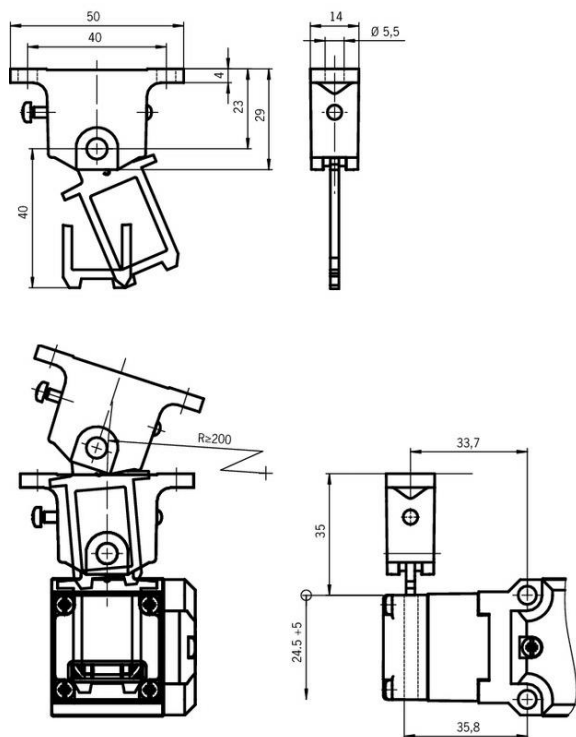

Accessoires pour Ex STM 298 Actionneur flexible STM 298-B2 Code-article: 1328236

Caractéristiques/Options:

- Acier inoxydable
- Pour portes avec butée à droite et à gauche

- Rayon de porte minimal 200 mm
- Approprié pour une force de traction maximale de 3000 N

Notes

- 2 vis de sécurité fournies

Encombremments

Données techniques

Poids	36 g
-------	------