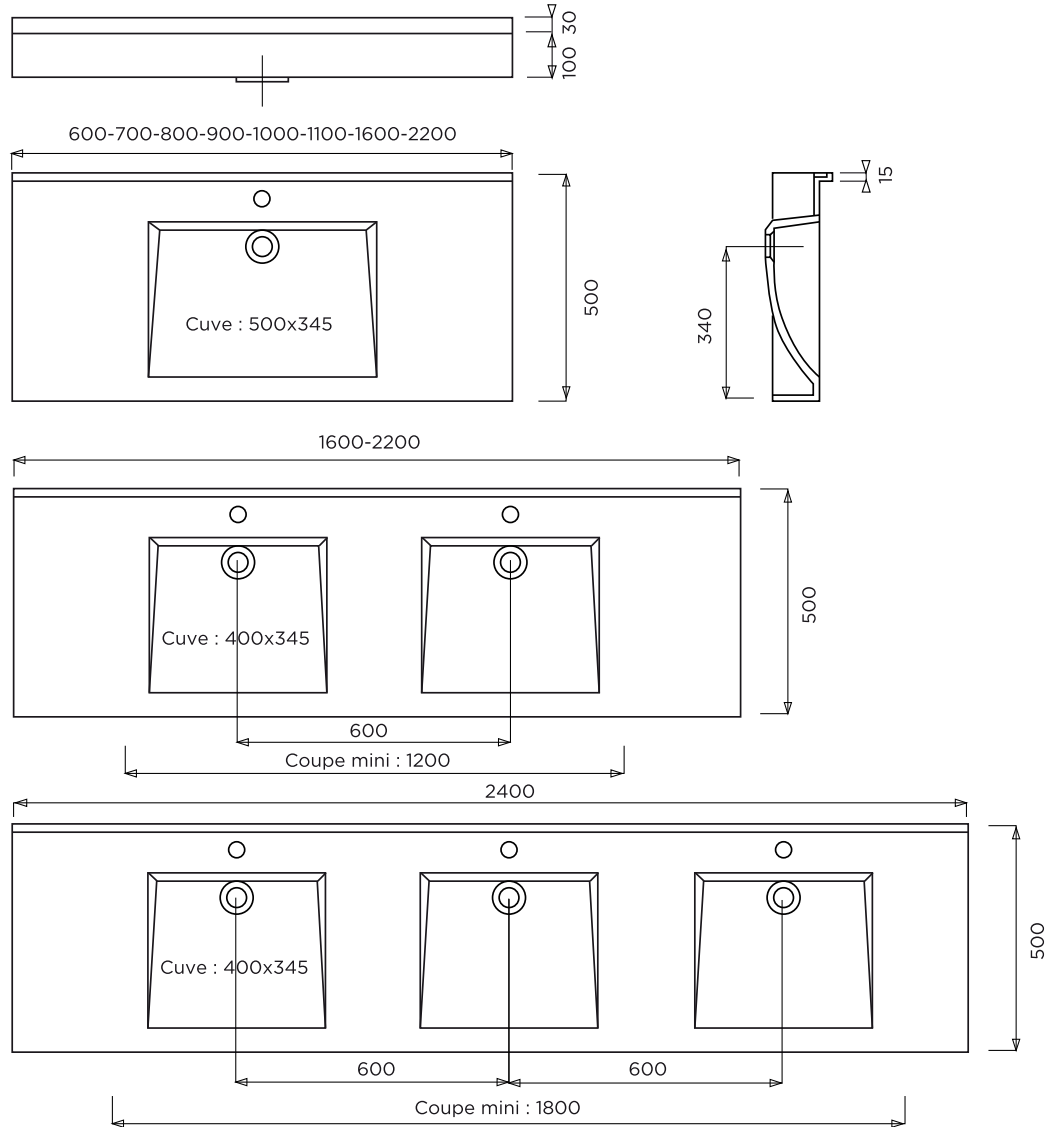

DEL RIO MR

BONDE EN 32
 VASQUE : 500x345 EN MONOVASQUE
 400x345 EN MULTIVASQUE
 PROF. VASQUE : 100 MM
 AVEC OU SANS TROP-PLEIN
 TROU ROBINET CENTRE
 AVEC JOUES LATERALES

PLAN-MOBILITE REDUITE (MR) Matière : Primalite
 Plan non contractuel