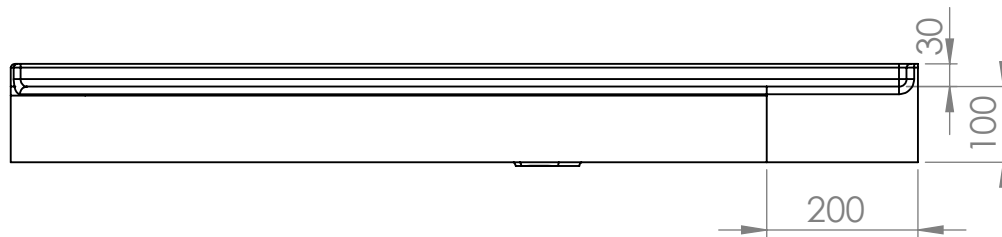

FLORIDE MR D'ANGLE

Bonde EN 32
Vasque 430X330 / Prof. 90
Avec ou sans trop plein
Robinet coté angle
Sans joue coté dossieret
Pointe à droite ou à gauche