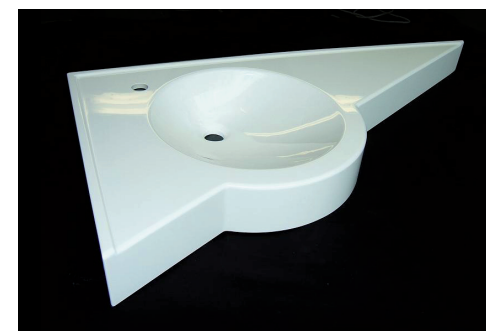

LE HAVRE MR

AUTOPORTANT
POINTE A DROITE OU A GAUCHE
BONDE EN 32
VASQUE Ø 380 / PROF : 100
AVEC OU SANS TROP-PLEIN
ROBINET EN ANGLE
RETOMBEE SUR 3 FACES DE 100mm

PLAN-MOBILITE REDUITE (MR)

Matière : Primalite
Plan non contractuel