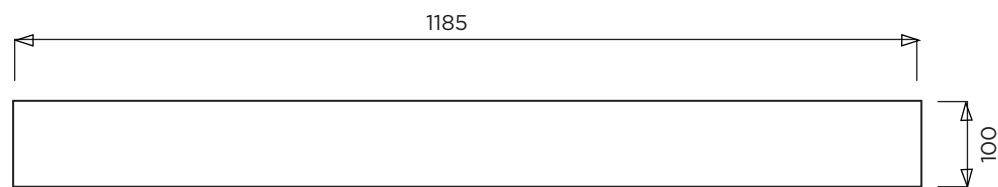

LE HAVRE MR

AUTOPORTANT
POINTE A DROITE OU A GAUCHE
BONDE EN 32
VASQUE Ø 380 / PROF : 100
AVEC OU SANS TROP-PLEIN
ROBINET EN ANGLE
RETOMBEE SUR 3 FACES DE 100mm

PLAN-MOBILITE REDUITE (MR)

Matière : Primalite
Plan non contractuel