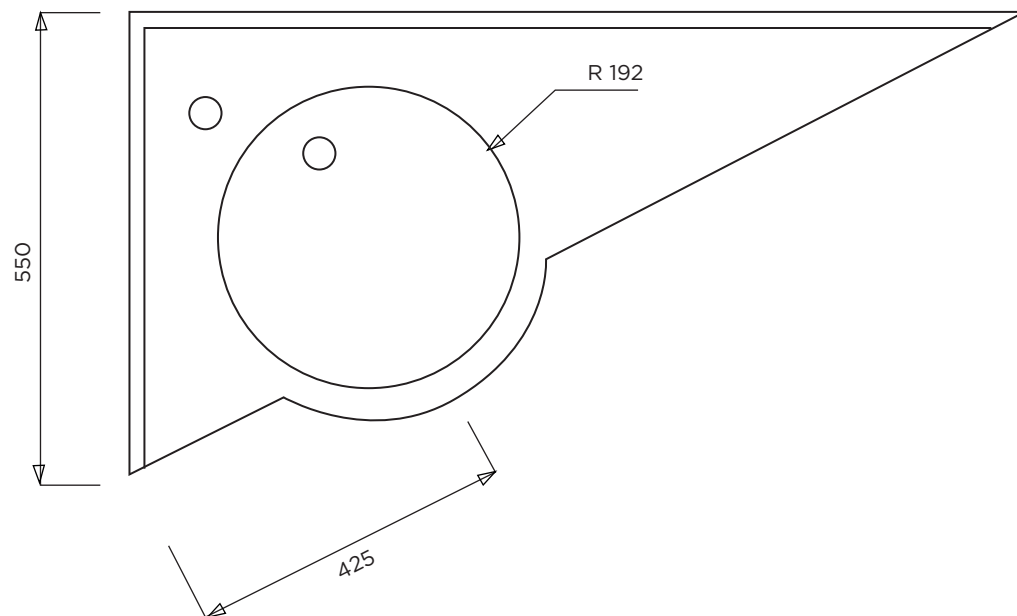

LE HAVRE MR

AUTOPORTANT
POINTE A DROITE OU A GAUCHE
BONDE EN 32
VASQUE Ø 380 / PROF : 100
AVEC OU SANS TROP-PLEIN
ROBINET EN ANGLE
RETOMBEE SUR 3 FACES DE 100mm

PLAN-MOBILITE REDUITE (MR)

Matière : Primalite
Plan non contractuel