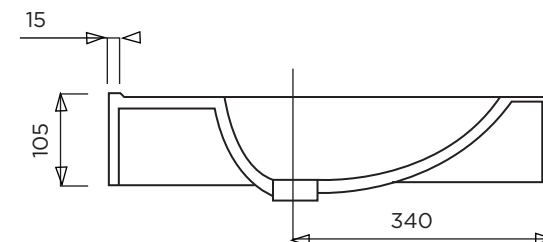

LE HAVRE MR

AUTOPORTANT
POINTE A DROITE OU A GAUCHE
BONDE EN 32
VASQUE Ø 380 / PROF : 100
AVEC OU SANS TROP-PLEIN
ROBINET EN ANGLE
RETOMBEE SUR 3 FACES DE 100mm

PLAN-MOBILITE REDUITE (MR)

Matière : Primalite
Plan non contractuel