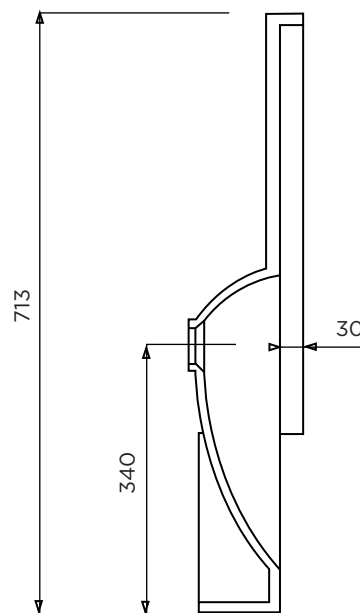

SENLIS MR

BONDE EN 32
VASQUE Ø 380 / PROF : 100
AVEC OU SANS TROP-PLEIN
ROBINET CENTRE

PLAN-MOBILITE REDUITE (MR) Matière : Primalite
Plan non contractuel