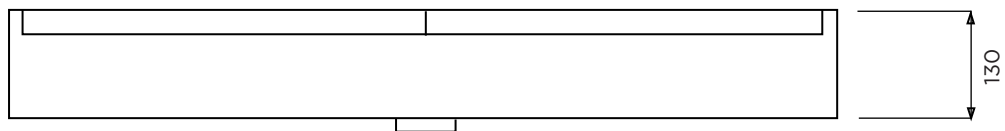

SENLIS MR

BONDE EN 32
VASQUE Ø 380 / PROF : 100
AVEC OU SANS TROP-PLEIN
ROBINET CENTRE

PLAN-MOBILITE REDUITE (MR) Matière : Primalite
Plan non contractuel