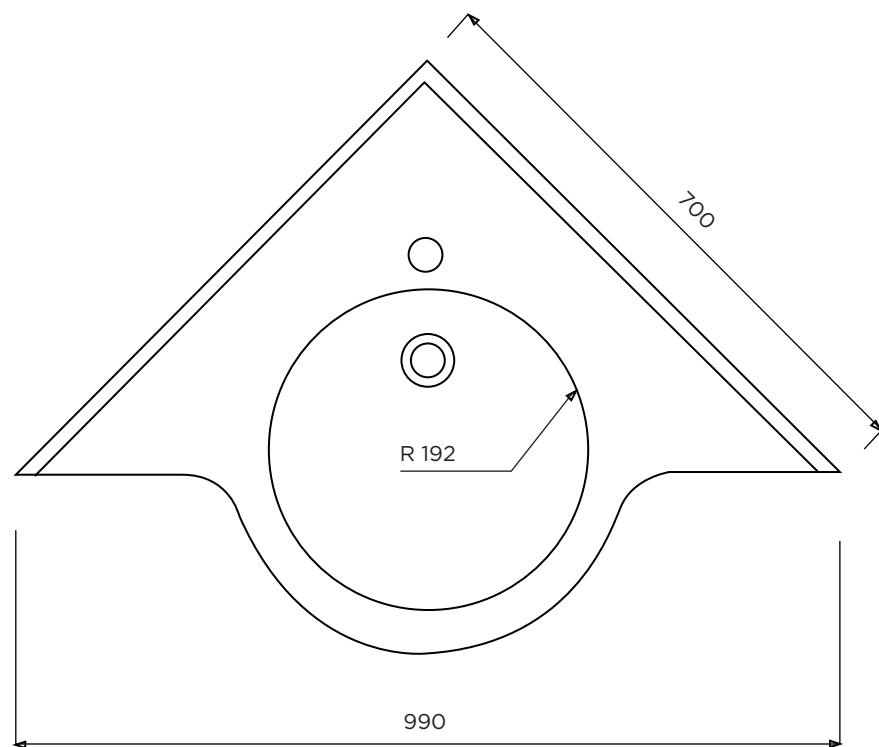

SENLIS MR

BONDE EN 32
VASQUE Ø 380 / PROF : 100
AVEC OU SANS TROP-PLEIN
ROBINET CENTRE

PLAN-MOBILITE REDUITE (MR) Matière : Primalite
Plan non contractuel