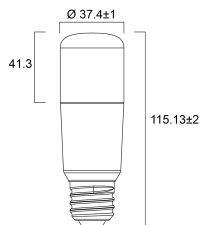

ToLEDo Stick

ToLEDo Stick 8W 850lm 840 E27

0029562

Diamètre nominal produit (mm)	37
Poids (kg)	0.04

Emballage

Type d'emballage	Carton
Code EAN	5410288295626
Longueur simple de l'emballage (cm)	3.9
Largeur unitaire de l'emballage (cm)	3.9
Profondeur emballage unitaire (cm)	12.3
DUN14 (intérieur)	15410288295623
unités par emballage extérieur	10
Longueur / hauteur de l'emballage extérieur (cm)	21.0
largeur de l'emballage extérieur (cm)	8.8
Profondeur de l'emballage extérieur (cm)	13.7

PHOTOMÉTRIE

SCHÉMAS TECHNIQUES

ToLEDo Stick

ToLEDo Stick 8W 850lm 840 E27

0029562

SYLVANIA

0029562

8
kWh/1000h