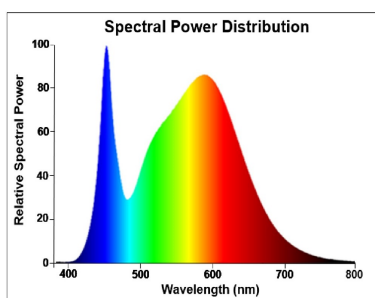

ToLEDo Stick

ToLEDo Stick 8W 850lm 840 E27

0029562

Diamètre nominal produit (mm)	37
Poids (kg)	0.04

Emballage

Type d'emballage	Carton
Code EAN	5410288295626
Longueur simple de l'emballage (cm)	3.9
Largeur unitaire de l'emballage (cm)	3.9
Profondeur emballage unitaire (cm)	12.3
DUN14 (intérieur)	15410288295623
unités par emballage extérieur	10
Longueur / hauteur de l'emballage extérieur (cm)	21.0
largeur de l'emballage extérieur (cm)	8.8
Profondeur de l'emballage extérieur (cm)	13.7

Sécurité

Condition de fonctionnement optimal (° C)	-20-40
Consignes de nettoyage en cas de bris	Non applicable
Lampe à objectif spécial	Non
A utiliser uniquement en environnement sec	Oui
Ne convient pas à l'éclairage résidentiel	Oui
Message de sécurité	Ne convient pas aux luminaires fermés

PHOTOMÉTRIE

SCHÉMAS TECHNIQUES