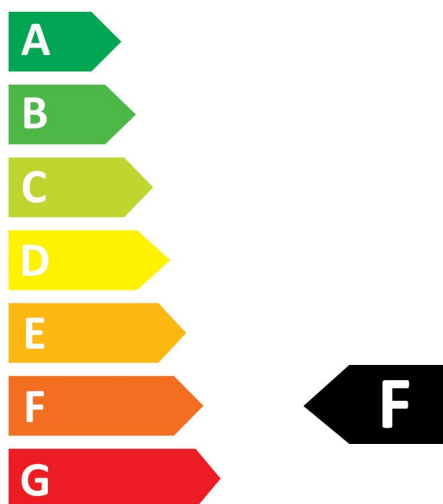

ToLEDo Stick

ToLEDo Stick 8W 850lm 840 E27

0029562

Caractéristiques

- Gamme de lampes LED compactes, efficaces et éco-performantes pour remplacer les lampes à incandescence, halogènes et fluocompactes traditionnelles. Lampes durables (durée de vie de 15 000 heures) et économiques. Température de couleur : blanc neutre (4000K) ou blanc chaud (2700K), avec un IRC > 80. Non dimmable. Garantie 3 ans. Ne convient pas aux luminaires fermés.

Données optiques

Flux lumineux (lm)	850
Flux lumineux (lm)	850
Température de couleur (K)	4000
Couleur de lumière	Blanc froid
IRC (Ra)	80
Variation SDCM	SDCM6
Intensité lumineuse (cd)	Not Applicable
Angle de faisceau (°)	Not Applicable
Groupe de risques photobiologiques	RG0
Maintien du flux à la fin de la durée de vie (%)	70

PHOTOMÉTRIE

SCHÉMAS TECHNIQUES

ToLEDo Stick

ToLEDo Stick 8W 850lm 840 E27

0029562

SYLVANIA

0029562

8
kWh/1000h