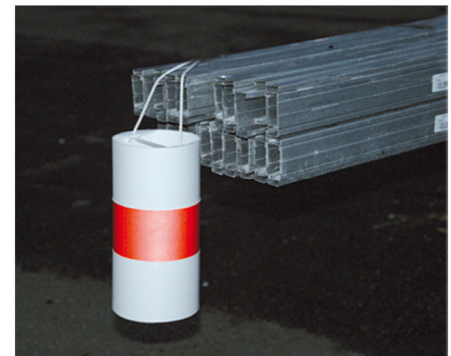

Fardier

Cylindrique

Réf. 51 01 05

**Boîtier cylindrique
en polypro blanc.
hauteur 20cm, Ø 10cm.
Bande horizontale rouge
rétro réfléchissante.
Fixation par drisse
en nylon tressé.**

Conditionnement
par 5 pièces.