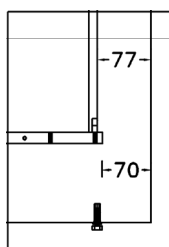

## DIMENSIONS

1 Porte : 120 et 140 cm

**Mise à niveau** : Vérins métalliques, hauteur maxi de réglage 10 mm.

En option,  
Poubelle  
2 x 14 litres

VUE DE DROITE

VIDE SANITAIRE  
pour  
Poubelle sélective

### Produit<sup>+</sup>

Pour commander nos meubles avec un plancher rallongé (vide-sanitaire alors réduit à 77 mm) et ainsi permettre l'intégration d'une poubelle sélective grande capacité 2x14 litres (Réf. S15Z88140) dans le meuble sous-évier HANDY, il convient de rajouter un **R** devant le code article.