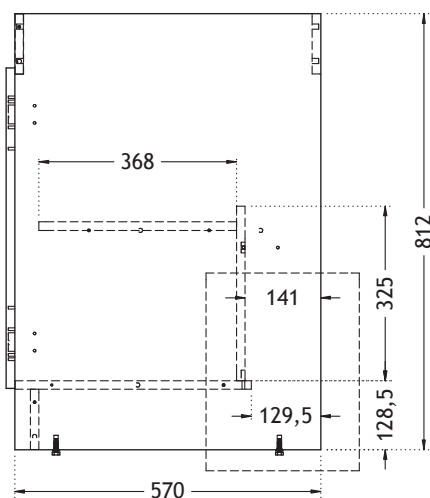

## DIMENSIONS

1 Porte : 120 et 140 cm

**Vide-sanitaire standard** : 141 mm ;

**Assemblage** : Vis autotourillonnantes 5x50 ;

**Charnières** : Invisibles à rappel automatique, ouverture 95° ;

**Poignée** : Cintrée, polypropylène blanc P060, entraxe 96 mm ;

**Mise à niveau** : Vérins métalliques, hauteur maxi de réglage 10 mm.

En option,  
Poubelle  
2 x 14 litres

VUE DE DROITE

VIDE SANITAIRE  
pour  
Poubelle sélective

### Produit<sup>+</sup>

Pour commander nos meubles avec un plancher rallongé (vide-sanitaire alors réduit à 77 mm) et ainsi permettre l'intégration d'une poubelle sélective grande capacité 2x14 litres (Réf. S15Z88140) dans le meuble sous-évier HANDY, il convient de rajouter un **R** devant le code article.