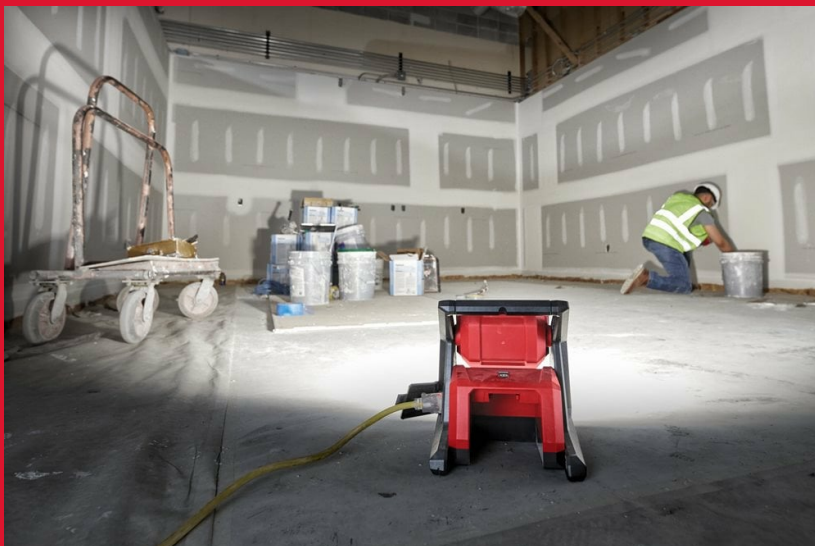

Puissance d'éclairage (lumens)	4000/ 2000/ 1200
Autonomie max avec une Batterie M18 B5 (h)	3/ 6/ 12
Poids avec batterie (EPTA) (kg)	3.3 (M18 B5)
Inclus dans le kit	Aucune batterie fournie, Aucun chargeur fourni, Aucun sac ni box fourni
Réf	4933478118