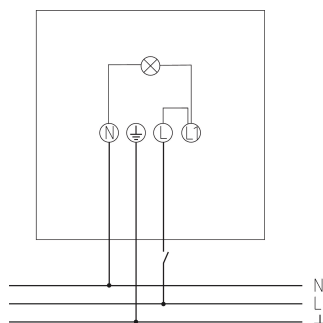

theLeda B30L W WH

N° de réf.: 1020694

theben
energy saving comfort

Spots LED
theLeda B

Description des fonctions

- Projecteur à LED de 30 W
- Conçu pour un usage extérieur
- Appareil évolutif avec modules en option (module détecteur de mouvement, module capteur de luminosité)
- Projecteur rotatif à 360°
- Non dimmable

Caractéristiques techniques

theLeda B30L W WH	
Tension d'alimentation	230 V CA
Fréquence	50 Hz
Couleur	Blanc
Type de montage	Montage mural et au plafond
Puissance LED (flux lumineux)	3160 lm

theLeda B30L W WH	
Température de couleur	3000 K, blanc chaud
Température ambiante	-20°C ... 40°C
Classe de protection	I
Indice de protection	IP 65

Schémas de raccordement

Sous réserve de modifications ou d'erreurs

Pour plus d'informations, consulter: www.theben.fr/produit/1020694

Les données de charge sont déterminées avec des illuminants sélectionnés à titre d'exemple et sont donc des données typiques en raison du grand nombre de produits disponibles.