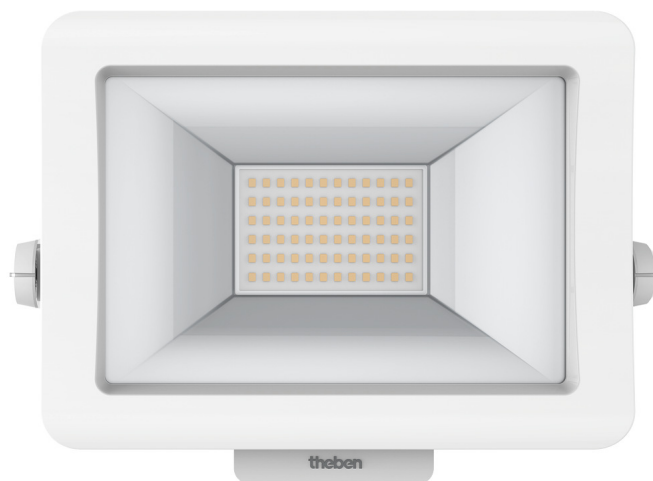

theLeda B30L W WH

N° de réf.: 1020694

theben
energy saving comfort

Spots LED
theLeda B

Description des fonctions

- Projecteur à LED de 30 W
- Conçu pour un usage extérieur
- Appareil évolutif avec modules en option (module détecteur de mouvement, module capteur de luminosité)
- Projecteur rotatif à 360°
- Non dimmable

Caractéristiques techniques

theLeda B30L W WH	
Tension d'alimentation	230 V CA
Fréquence	50 Hz
Couleur	Blanc
Type de montage	Montage mural et au plafond
Puissance LED (flux lumineux)	3160 lm

theLeda B30L W WH	
Température de couleur	3000 K, blanc chaud
Température ambiante	-20°C ... 40°C
Classe de protection	I
Indice de protection	IP 65