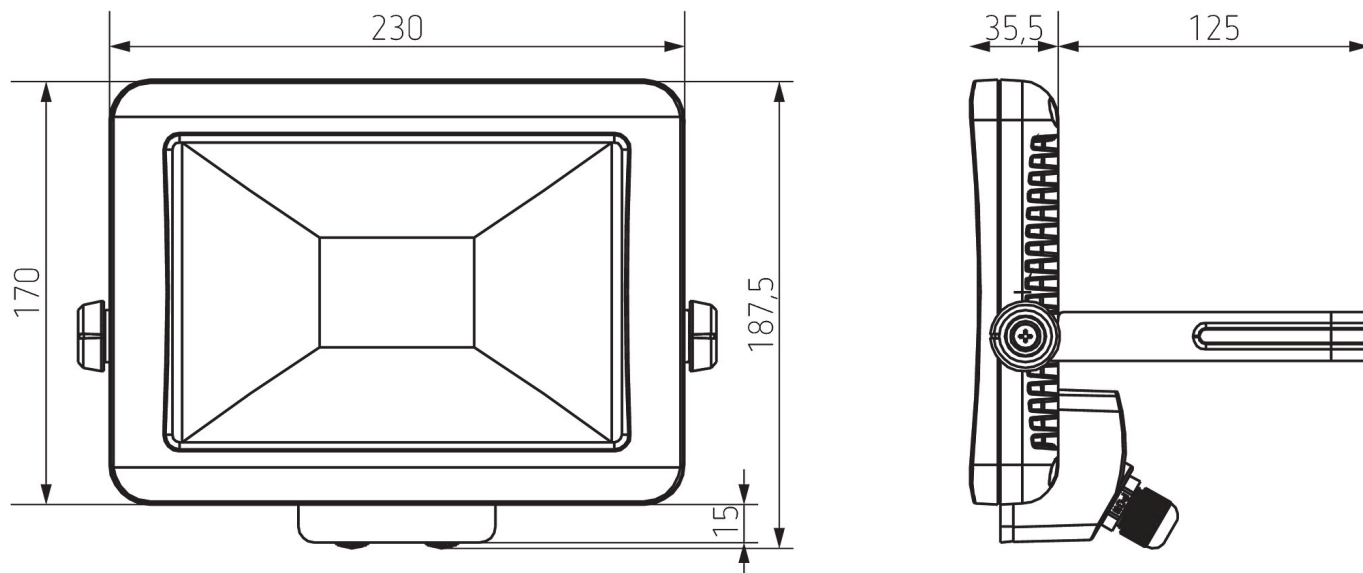

theLeda B30L W WH

N° de réf.: 1020694

theben
energy saving comfort

Plans d'encombrement

Accessoires

Détecteur de mouvement
theLeda B WH
N° de réf.: 9070760

Capteur de lumière theLeda B WH
N° de réf.: 9070762

Détecteur de mouvement
theLeda B WH
N° de réf.: 9070800