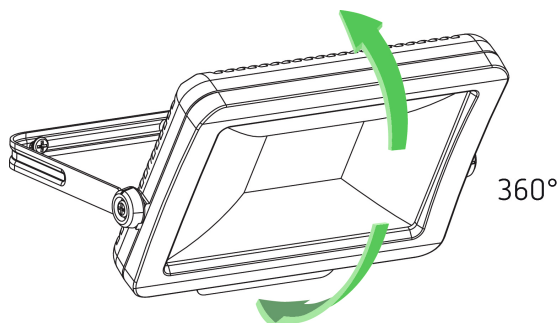

Schémas de raccordement

Sous réserve de modifications ou d'erreurs

Pour plus d'informations, consulter: www.theben.fr/produit/1020694

Les données de charge sont déterminées avec des illuminants sélectionnés à titre d'exemple et sont donc des données typiques en raison du grand nombre de produits disponibles.

30/09/2020

Page 1 de 2