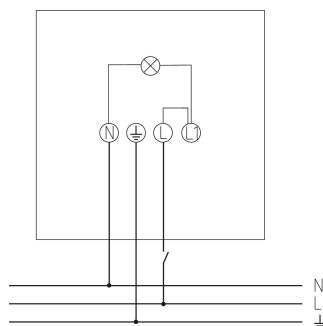

theLeda B30L W BK

N° de réf.: 1020695

theben
energy saving comfort

Spots LED
theLeda B

Description des fonctions

- Projecteur à LED de 30 W
- Conçu pour un usage extérieur
- Appareil évolutif avec modules en option (module détecteur de mouvement, module capteur de luminosité)
- Projecteur rotatif à 360°
- Non dimmable

Caractéristiques techniques

theLeda B30L W BK	
Tension d'alimentation	230 V CA
Fréquence	50 Hz
Couleur	Noir
Type de montage	Montage mural et au plafond
Puissance LED (flux lumineux)	3080 lm

theLeda B30L W BK	
Température de couleur	3000 K, blanc chaud
Température ambiante	-20°C ... 40°C
Classe de protection	I
Indice de protection	IP 65

Schémas de raccordement

Sous réserve de modifications ou d'erreurs

Pour plus d'informations, consulter: www.theben.fr/produit/1020695

Les données de charge sont déterminées avec des illuminants sélectionnés à titre d'exemple et sont donc des données typiques en raison du grand nombre de produits disponibles.