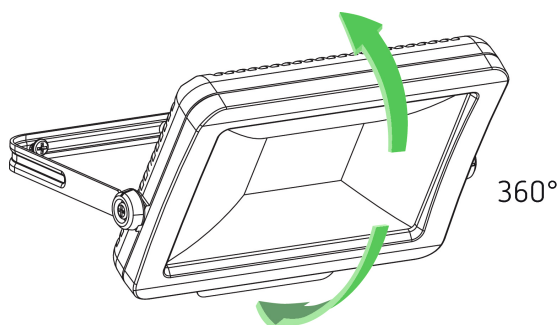

Schémas de raccordement

Sous réserve de modifications ou d'erreurs

Pour plus d'informations, consulter: www.theben.fr/produit/1020695

Les données de charge sont déterminées avec des illuminants sélectionnés à titre d'exemple et sont donc des données typiques en raison du grand nombre de produits disponibles.

30/09/2020

Page 1 de 2