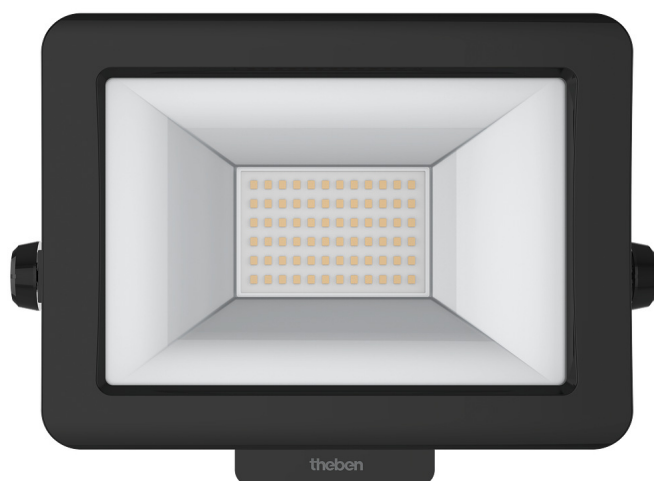

theLeda B30L W BK

N° de réf.: 1020695

theben
energy saving comfort

Spots LED
theLeda B

Description des fonctions

- Projecteur à LED de 30 W
- Conçu pour un usage extérieur
- Appareil évolutif avec modules en option (module détecteur de mouvement, module capteur de luminosité)
- Projecteur rotatif à 360°
- Non dimmable

Caractéristiques techniques

theLeda B30L W BK	
Tension d'alimentation	230 V CA
Fréquence	50 Hz
Couleur	Noir
Type de montage	Montage mural et au plafond
Puissance LED (flux lumineux)	3080 lm

theLeda B30L W BK	
Température de couleur	3000 K, blanc chaud
Température ambiante	-20°C ... 40°C
Classe de protection	I
Indice de protection	IP 65