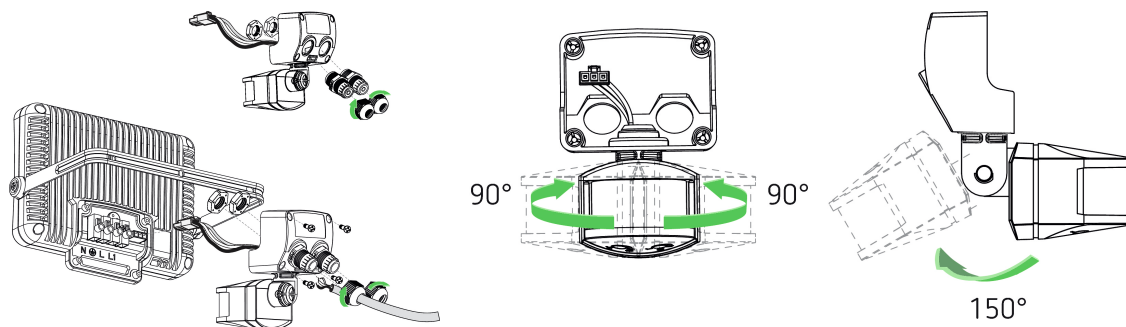

Détecteur de mouvement theben

theben
energy saving comfort

Accessoires
Détecteur de présence

Description des fonctions

- Angle de détection de 180° pour une portée de 12 m
- Sortie de commutation supplémentaire Éclairage
- Capteur pivotable de $\pm 90^\circ$ à l'horizontale et inclinable de 90° vers le bas/l'arrière
- Indice de protection IP 55

Schémas de raccordement

Sous réserve de modifications ou d'erreurs

Pour plus d'informations, consulter: www.theben.fr/produit/9070760

Les données de charge sont déterminées avec des illuminants sélectionnés à titre d'exemple et sont donc des données typiques en raison du grand nombre de produits disponibles.