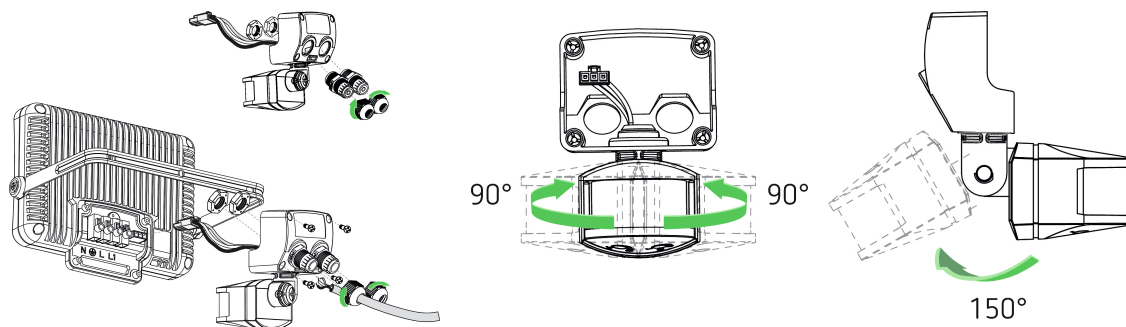

Détecteur de mouvement theben 9070761 BK

theben
energy saving comfort

Accessoires
Détecteur de présence

Description des fonctions

- Angle de détection de 180° pour une portée de 12 m
- Sortie de commutation supplémentaire Éclairage
- Capteur pivotable de $\pm 90^\circ$ à l'horizontale et inclinable de 90° vers le bas/l'arrière
- Indice de protection IP 55

Schémas de raccordement

Sous réserve de modifications ou d'erreurs

Pour plus d'informations, consulter: www.theben.fr/produit/9070761

Les données de charge sont déterminées avec des illuminants sélectionnés à titre d'exemple et sont donc des données typiques en raison du grand nombre de produits disponibles.