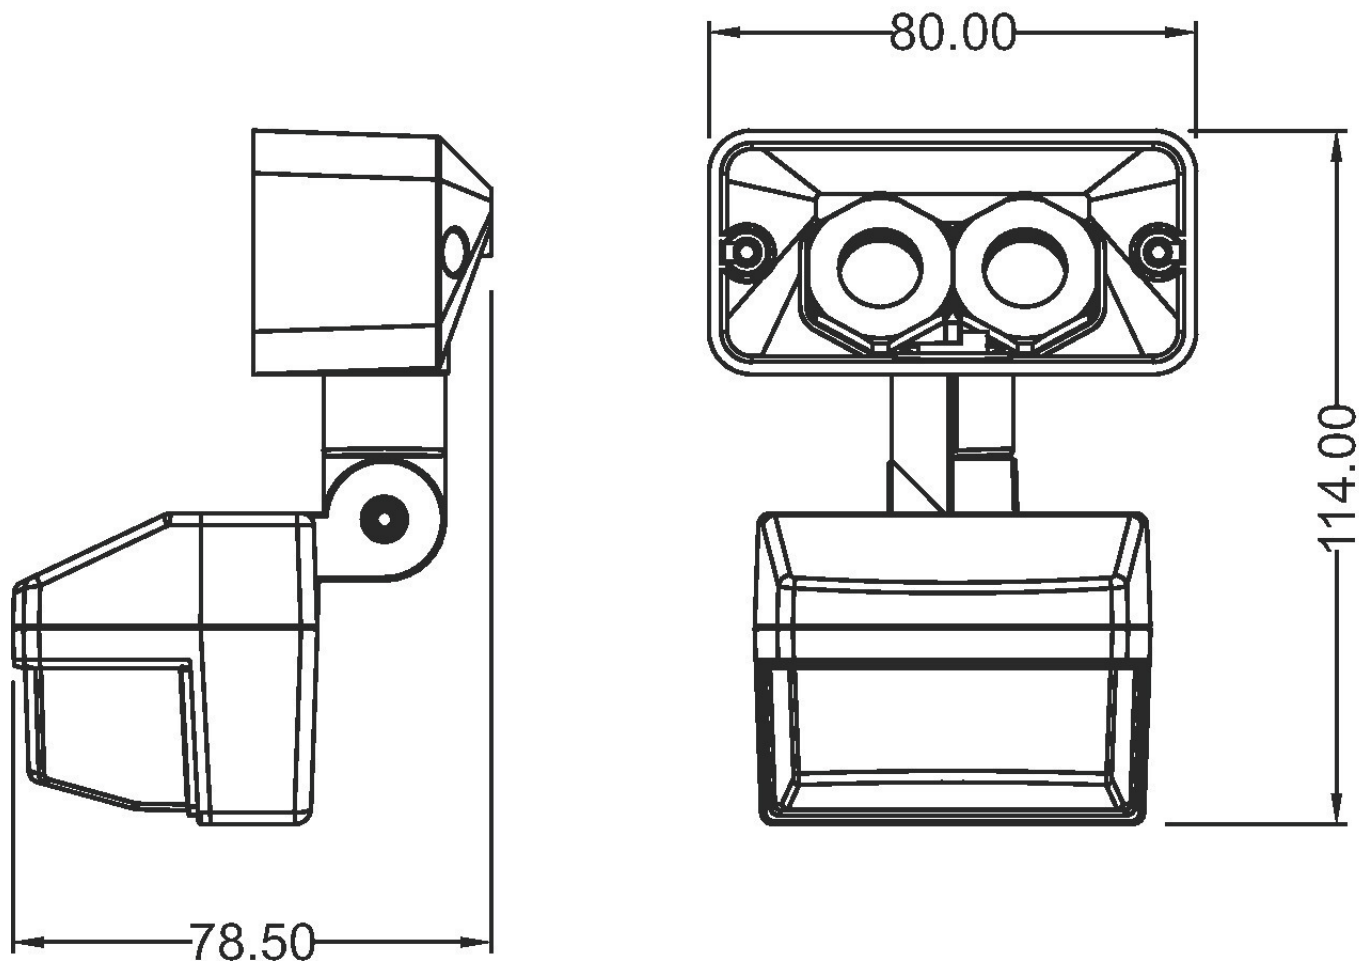

theLeda B sensor BK

N° de réf.: 9080042

theben

Accessoires
Technologie des capteurs

Description des fonctions

- Module de détection de mouvement pour theLeda B
- Angle de détection de 180° pour une portée de 12 m
- Sortie de commutation supplémentaire éclairage, 400 W LED
- Réglage des fonctions par potentiomètre pour les réglages de lux, de temps et de sensibilité
- Mode crépusculaire
- Indice de protection IP 65

Schémas de raccordement

Sous réserve de modifications ou d'erreurs

Pour plus d'informations, consulter: www.theben.fr/produit/9080042

Les données de charge sont déterminées avec des illuminants sélectionnés à titre d'exemple et sont donc des données typiques en raison du grand nombre de produits disponibles.

theLeda B sensor BK

N° de réf.: 9080042

theben

Plans d'encombrement

Sous réserve de modifications ou d'erreurs

Pour plus d'informations, consulter: www.theben.fr/produit/9080042

Les données de charge sont déterminées avec des illuminants sélectionnés à titre d'exemple et sont donc des données typiques en raison du grand nombre de produits disponibles.