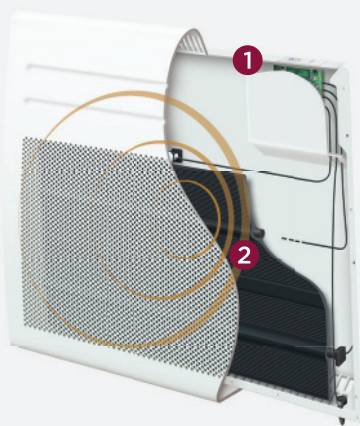

AMADEUS 3 RAYONNANT

Le confort tout simplement

- 1 Commande digitale
- 2 Corps de chauffe en aluminium

CARACTÉRISTIQUES

Détection automatique de fenêtre ouverte/fermée

Boîtier digital avec touches tactiles

Programmation libre personnalisable

Fonctionnalités dédiées aux bailleurs sociaux : verrouillage de la commande, bridage de la température, notice intégrée dans un boîtier coulissant, etc.

Facilité de pose : support mural servant de gabarit de pose

Coefficient d'aptitude : 0,1

LES ATOUTS POUR VOS CLIENTS

Corps de chauffe en aluminium

Chaleur immédiate. Idéal pour les rythmes de vie irréguliers.

2 formats

Horizontal et vertical

1 couleur

Blanc
(RAL 9016)