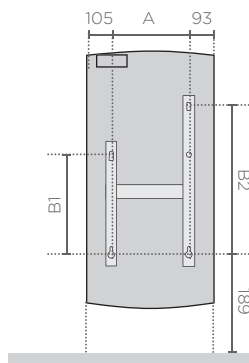

DIMENSIONS (en mm)

HORIZONTAL

Épaisseur : 130 mm

VERTICAL

Épaisseur : 117 mm

COTES D'INSTALLATION (en mm)

HORIZONTAL

VERTICAL

COMMANDE DIGITALE

Conseillé en stock chez vos distributeurs habituels.

AMADEUS 3

Puissance (W)	Dimensions L x H x E (mm)	Poids (kg)	Cote A (mm)	Cote B1 (mm)	Cote B2 (mm)	AMADEUS 3 - Blanc Disponible T2		
						Référence	Prix HT ⁽¹⁾	
HORIZONTAL								
300	453x477x130	4,5	195	158,5	246	443 216	186 €	
500	453x477x130	4,5	195	158,5	246	443 217	187 €	
750	453x477x130	4,5	195	158,5	246	443 218	189 €	
1000	527x477x130	5,2	269	158,5	246	443 219	195 €	
1250	675x477x130	6,7	417	158,5	246	443 220	230 €	
1500	749x477x130	7,4	491	158,5	246	443 222	235 €	
2000	971x477x130	9,6	713	158,5	246	443 223	282 €	
VERTICAL								
1000	470x740x117	6,2	269	451	539	443 224	218 €	
1500	470x962x117	7,8	269	673	761	443 225	257 €	
2000	470x1190x117	10	269	895	983	443 226	306 €	