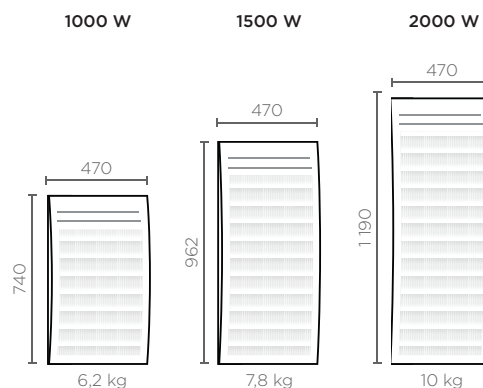

DIMENSIONS (en mm)

HORIZONTAL

Épaisseur : 130 mm

VERTICAL

Épaisseur : 117 mm

COTES D'INSTALLATION (en mm)

HORIZONTAL

VERTICAL

COMMANDE DIGITALE

Conseillé en stock chez vos distributeurs habituels.

AMADEUS 3

Puissance (W)	Dimensions L x H x E (mm)	Poids (kg)	Cote A (mm)	Cote B1 (mm)	Cote B2 (mm)	AMADEUS 3 - Blanc Disponible T2		
						Référence	Prix HT ⁽¹⁾	
HORIZONTAL								
300	453x477x130	4,5	195	158,5	246	443 216	186 €	
500	453x477x130	4,5	195	158,5	246	443 217	187 €	
750	453x477x130	4,5	195	158,5	246	443 218	189 €	
1000	527x477x130	5,2	269	158,5	246	443 219	195 €	
1250	675x477x130	6,7	417	158,5	246	443 220	230 €	
1500	749x477x130	7,4	491	158,5	246	443 222	235 €	
2000	971x477x130	9,6	713	158,5	246	443 223	282 €	
VERTICAL								
1000	470x740x117	6,2	269	451	539	443 224	218 €	
1500	470x962x117	7,8	269	673	761	443 225	257 €	
2000	470x1190x117	10	269	895	983	443 226	306 €	