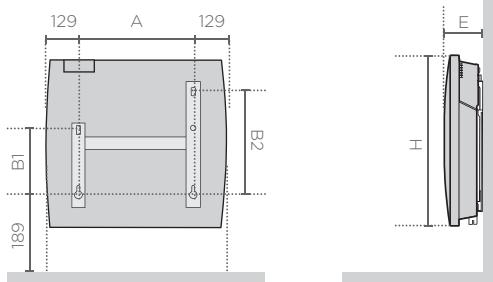

DIMENSIONS (en mm)

HORIZONTAL

Épaisseur : 130 mm

VERTICAL

Épaisseur : 117 mm

COTES D'INSTALLATION (en mm)

HORIZONTAL

VERTICAL

COMMANDE DIGITALE

Conseillé en stock chez vos distributeurs habituels.

AMADEUS 3

Puissance (W)	Dimensions L x H x E (mm)	Poids (kg)	Cote A (mm)	Cote B1 (mm)	Cote B2 (mm)	AMADEUS 3 - Blanc Disponible T2		
						Référence	Prix HT ⁽¹⁾	
HORIZONTAL								
300	453x477x130	4,5	195	158,5	246	443 216	186 €	
500	453x477x130	4,5	195	158,5	246	443 217	187 €	
750	453x477x130	4,5	195	158,5	246	443 218	189 €	
1000	527x477x130	5,2	269	158,5	246	443 219	195 €	
1250	675x477x130	6,7	417	158,5	246	443 220	230 €	
1500	749x477x130	7,4	491	158,5	246	443 222	235 €	
2000	971x477x130	9,6	713	158,5	246	443 223	282 €	
VERTICAL								
1000	470x740x117	6,2	269	451	539	443 224	218 €	
1500	470x962x117	7,8	269	673	761	443 225	257 €	
2000	470x1190x117	10	269	895	983	443 226	306 €	