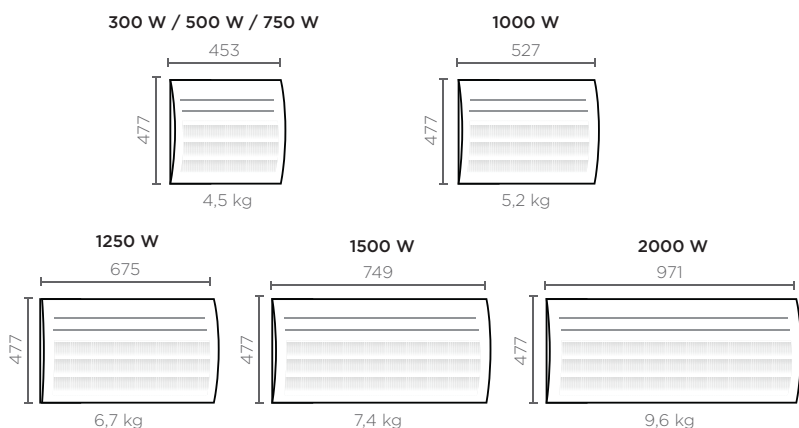

DIMENSIONS (en mm)

HORIZONTAL

Épaisseur : 130 mm

VERTICAL

Épaisseur : 117 mm

COTES D'INSTALLATION (en mm)

HORIZONTAL

VERTICAL

COMMANDE DIGITALE

Conseillé en stock chez vos distributeurs habituels.

AMADEUS 3

Puissance (W)	Dimensions L x H x E (mm)	Poids (kg)	Cote A (mm)	Cote B1 (mm)	Cote B2 (mm)	AMADEUS 3 - Blanc Disponible T2		
						Référence	Prix HT ⁽¹⁾	
HORIZONTAL								
300	453x477x130	4,5	195	158,5	246	443 216	186 €	
500	453x477x130	4,5	195	158,5	246	443 217	187 €	
750	453x477x130	4,5	195	158,5	246	443 218	189 €	
1000	527x477x130	5,2	269	158,5	246	443 219	195 €	
1250	675x477x130	6,7	417	158,5	246	443 220	230 €	
1500	749x477x130	7,4	491	158,5	246	443 222	235 €	
2000	971x477x130	9,6	713	158,5	246	443 223	282 €	
VERTICAL								
1000	470x740x117	6,2	269	451	539	443 224	218 €	
1500	470x962x117	7,8	269	673	761	443 225	257 €	
2000	470x1190x117	10	269	895	983	443 226	306 €	