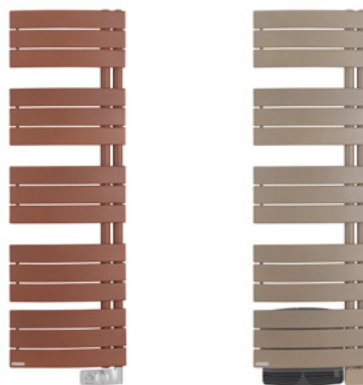

45 CM EN VERSION ÉLECTRIQUE AVEC OU SANS SOUFFLERIE

PETITS ESPACES