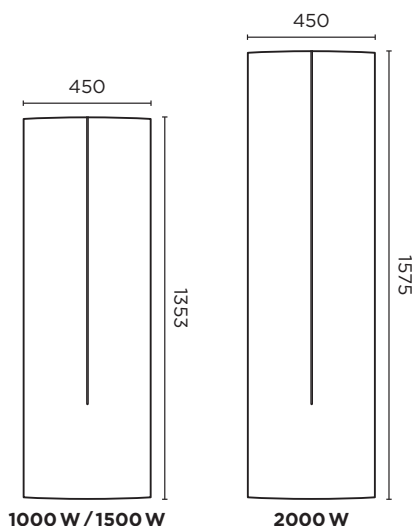

Radiateur Ténérife

- 1** Corps de chauffe en aluminium
- 2** Commande digitale

DIMENSIONS

HORIZONTAL

Profondeur : 130 mm

VERTICAL

Profondeur : 135 mm

Commande digitale

- 1** Écran digital
- 2** Indicateur de consommation
- 3** Accès au Menu et Réglages

RÉFÉRENCES

Puissance (W)	Poids (kg)	CA ⁽¹⁾	Référence
TÉNÉRIFE HORIZONTAL			
750	8,28	0,1	479 312
1000	8,28	0,1	479 313
1250	10,08	0,1	479 314
1500	10,08	0,1	479 315
2000	13,06	0,1	479 316
TÉNÉRIFE VERTICAL			
1000	12	0,1	479 317
1500	12	0,1	479 318
2000	15,5	0,1	479 319