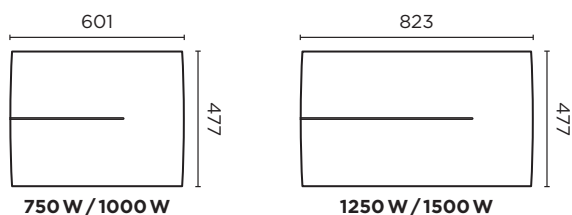

Radiateur Ténérife

- 1** Corps de chauffe en aluminium
- 2** Commande digitale

DIMENSIONS

HORIZONTAL

Profondeur : 130 mm

VERTICAL

Profondeur : 135 mm

Commande digitale

- 1** Écran digital
- 2** Indicateur de consommation
- 3** Accès au Menu et Réglages

RÉFÉRENCES

Puissance (W)	Poids (kg)	CA ⁽¹⁾	Référence
TÉNÉRIFE HORIZONTAL			
750	8,28	0,1	479 312
1000	8,28	0,1	479 313
1250	10,08	0,1	479 314
1500	10,08	0,1	479 315
2000	13,06	0,1	479 316
TÉNÉRIFE VERTICAL			
1000	12	0,1	479 317
1500	12	0,1	479 318
2000	15,5	0,1	479 319