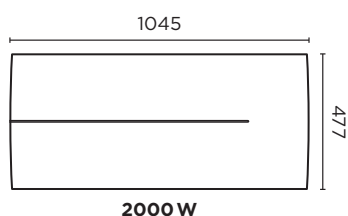

Radiateur Ténérife

- 1** Corps de chauffe en aluminium
- 2** Commande digitale

DIMENSIONS

HORIZONTAL

Profondeur : 130 mm

VERTICAL

Profondeur : 135 mm

Commande digitale

- 1** Écran digital
- 2** Indicateur de consommation
- 3** Accès au Menu et Réglages

RÉFÉRENCES

Puissance (W)	Poids (kg)	CA ⁽¹⁾	Référence
TÉNÉRIFE HORIZONTAL			
750	8,28	0,1	479 312
1000	8,28	0,1	479 313
1250	10,08	0,1	479 314
1500	10,08	0,1	479 315
2000	13,06	0,1	479 316
TÉNÉRIFE VERTICAL			
1000	12	0,1	479 317
1500	12	0,1	479 318
2000	15,5	0,1	479 319