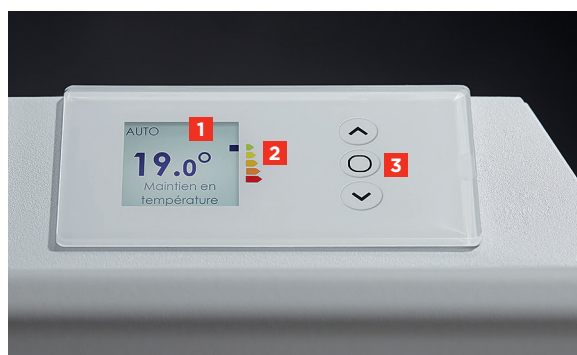

VERTICAL

Profondeur : 135 mm

Commande digitale

- **1** Écran digital
- **2** Indicateur de consommation
- **3** Accès au Menu et Réglages

RÉFÉRENCES

Puissance (W)	Poids (kg)	CA⁽¹⁾	Référence
TÉNÉRIFE HORIZONTAL			
750	8,28	0,1	479 312
1000	8,28	0,1	479 313
1250	10,08	0,1	479 314
1500	10,08	0,1	479 315
2000	13,06	0,1	479 316
TÉNÉRIFE VERTICAL			
1000	12	0,1	479 317
1500	12	0,1	479 318
2000	15,5	0,1	479 319

(1) La variation temporelle du produit correspond au coefficient d'aptitude multiplié par 1,44. Donnée CA estimative.

CACHET PROFESSIONNEL

2 ANS GARANTIE

THERMOR ZA CHARLES BEAUHAIRE • 17, RUE CROIX FAUCHET
BP 46 • 45141 SAINT-JEAN-DE-LA-RUELLE

Thermor
Chaleur connectée