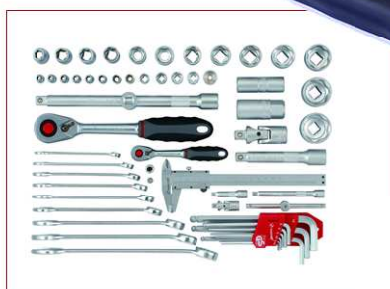

Coffret en Alu

Modèle Y135

Coffret Outillage 135 pièces

en 1/4" et 1/2"

Ce Coffret comprend principalement:

- Cliquets Réversibles 1/4" et 1/2" 48 dents
- Rallonges 1/4" et 1/2"
- Douilles 1/4", longueur 25mm en 4-4.5-5-5.5-6-7-8-9-10-11-12-13-14mm
- Douilles 1/2" en 10-13-14-16-17-18-19-20-22-24-27-30-32mm
- Jeu d'embouts en 1/4" - 41 pièces
- Clés mixtes en 8-10-11-12-13-14-17-19-22mm
- Clé à molettes
- Tournevis à fente 3-5-6.5 et PZ1-PZ2
- Tournevis testeur 100-250 volts
- Pince à becs droits, pince multiprise, pince universelle
- Pince coupante, cisaille universelle
- Cutter, marteau, pied à coulisse 150mm, tenaille
- Jeu de 9 clés 6 pans creux

Info Y135 - 11 2010
www.promac.fr

Encombrement (LxPxH).....450x340x170
Poids13,1 kg