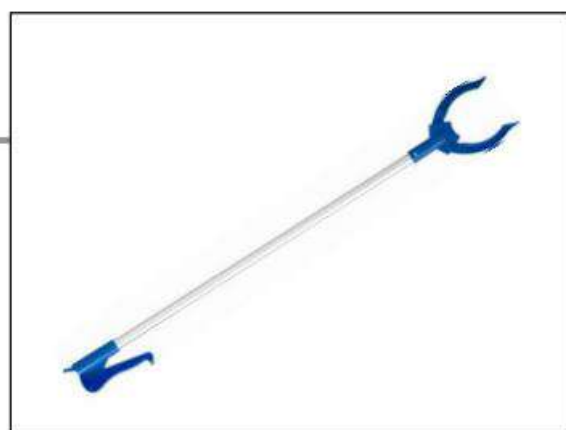

**REFERENCE: Pince Ramasse déchet**  
**100cm**

**CODE : VG100**

**DESCRIPTION DE L'ARTICLE (Tolérance +/- 5%)**

<b>Longueur</b>	100 cm	<b>Poids</b>	0,320 kg (+/- 5%)
<b>Largeur</b>		<b>Couleur</b>	Bleu/gris
<b>Hauteur</b>			

**Composition :** Tube Aluminium, plastique , tige acier

**Utilisation :** Permet le ramassage des déchets hygiénique et facile