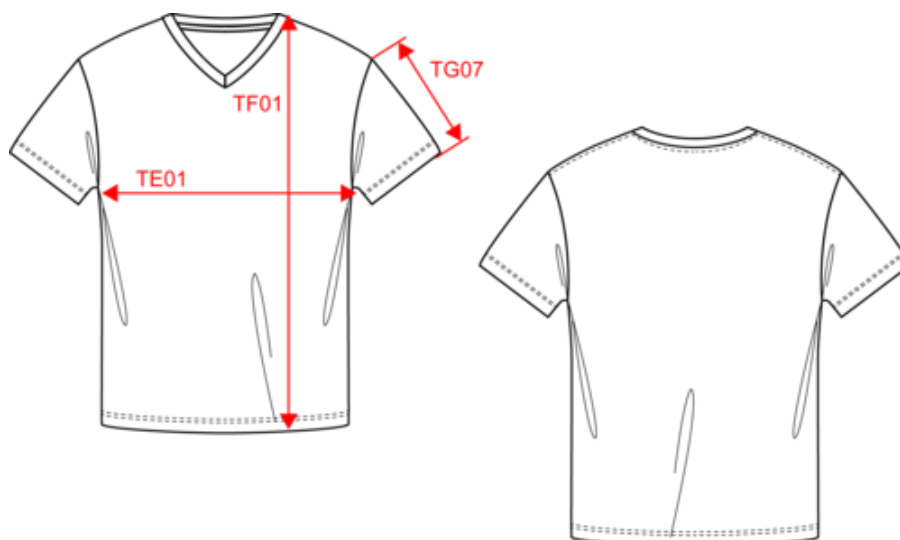

Existe aussi en version

K381

KARIBAN

K357

T-shirt col V manches courtes homme

Dimensions (cm)

Mesures en cm	S	M	L	XL	XXL	3XL	4XL
TE01 - 1/2 largeur poitrine à 1.5cm de l'emmanchure	49.00	52.00	55.00	58.00	61.00	64.00	67.00
TF01 - Hauteur totale de l'HSP	70.00	72.00	74.00	76.00	78.00	80.00	82.00
TG07 - Longueur manche courte	22.00	22.75	23.50	24.25	25.00	25.75	26.50