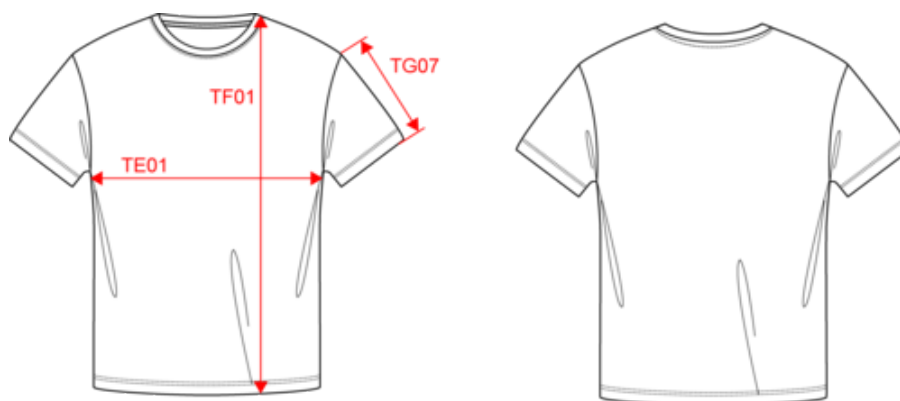

WK306

T-shirt à traitement antibactérien homme

- Lavable à 60°C.
- Fil Vortex résistant et antiboulochage.
- Tissu jersey confection coton peigné et polyester.

65% polyester / 35% coton. Coton peigné. Fil Vortex antiboulochage sauf pour le coloris Oxford Grey. Lavage aux enzymes. Tissu jersey. Traitement antibactérien. Coupe straight. Lavable à 60°C. Encolure ronde avec bande de propreté contrasté maille jersey. Bord côte 1x1 au col. Double aiguille au bas de manches et de vêtement. Etiquette de marque Tear Away pour faciliter la personnalisation.

Existe aussi en version

WK307

WK306

T-shirt à traitement antibactérien homme

Dimensions (cm)

Mesures en cm	S	M	L	XL	XXL	3XL	4XL	5XL
TE01 - 1/2 largeur poitrine à 1.5cm de l'emmanchure	51.00	54.00	57.00	60.00	63.00	66.00	69.00	72.00
TF01 - Hauteur totale de l'HSP	70.00	72.00	74.00	76.00	78.00	80.00	82.00	84.00
TG07 - Longueur manche courte	22.00	22.75	23.50	24.25	25.00	25.75	26.50	27.25