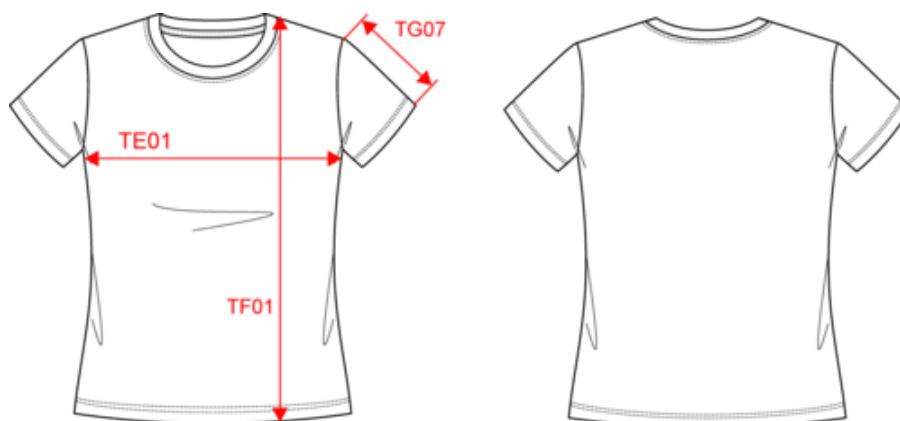

WK307

T-shirt à traitement antibactérien femme

- Lavable à 60°C.
- Fil Vortex résistant et antiboulochage.
- Tissu jersey confection coton peigné et polyester.

65% polyester / 35% coton. Coton peigné. Fil Vortex antiboulochage sauf pour le coloris Oxford Grey. Lavage aux enzymes. Tissu jersey. Traitement antibactérien. Coupe straight. Lavable à 60°C. Encolure ronde avec bande de propreté contrasté maille jersey. Bord côte 1x1 au col. Double aiguille au bas de manches et de vêtement. Etiquette de marque Tear Away pour faciliter la personnalisation.

Existe aussi en version

WK306

WK307

T-shirt à traitement antibactérien femme

Dimensions (cm)

Mesures en cm	XS	S	M	L	XL	XXL	3XL
TE01 - 1/2 largeur poitrine à 1.5cm de l'emmanchure	43.00	46.00	49.00	52.00	55.00	58.00	61.00
TF01 - Hauteur totale de l'HSP	61.00	63.00	65.00	67.00	69.00	71.00	73.00
TG07 - Longueur manche courte	16.00	16.75	17.50	18.25	19.00	19.75	20.50