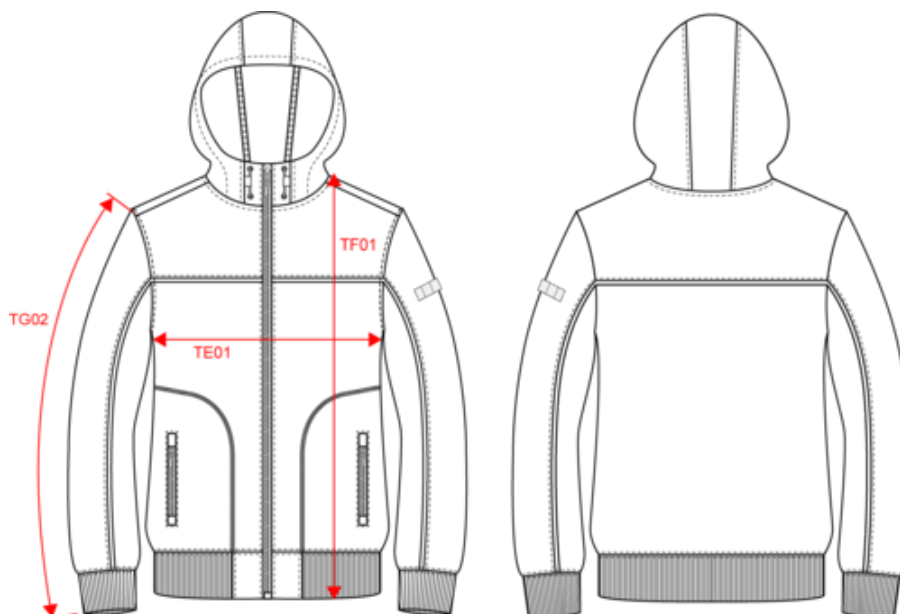

96% polyester / 4% élasthanne. Tissu contrecollé 3 couches respirant 3000 g/m² /24 h et imperméable 5000 mm. Extérieur : 96% polyester / 4% élasthanne. Intermédiaire : membrane respirante et imperméable. Couche intérieure : micropolaire. Traitement BIONIC-FINISH® ECO (imperméabilisation à l'eau, sans fluor pour des performances optimales). Fermeture plastique zippée avec tire-zip ton sur ton. 2 poches zippées avec tire-zip sur le devant. Capuche 3 parties réglable à l'aide de stoppeurs insérés dans la couture. Bande de propreté intérieur col contrasté avec lien d'accrochage. Porte-stylo élastiqué 3 compartiments sur la manche gauche. Passepoil contrasté entre les parties du vêtement bicolores (corps et manches devant et dos). Bord-côte 2x2 doublé avec élasthanne au bas de manches et de vêtement. Etiquette de marque Tear Away.

BD - Bangladesh

Code douanier

62024010

WK450

Veste softshell 3 couches BIONIC-FINISH® ECO unisexe

Dimensions (cm)

Mesures en cm	XS	S	M	L	XL	XXL	3XL	4XL	5XL
TE01 - 1/2 largeur poitrine à 1.5cm de l'emmanchure	49.00	52.00	55.00	58.00	61.00	64.00	67.00	70.00	73.00
TF01 - Hauteur totale de l'HSP	69.00	71.00	73.00	75.00	77.00	79.00	81.00	83.00	85.00
TG02 - Longueur manche longue	66.50	67.50	68.50	69.50	70.50	71.50	72.50	73.50	74.50