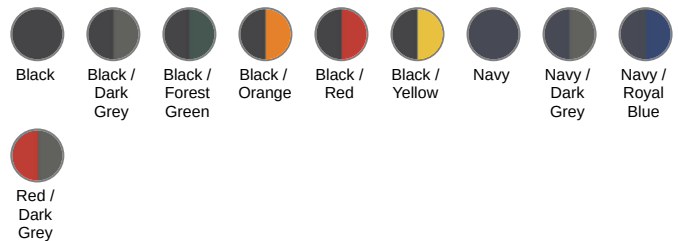

WK450

Veste softshell 3 couches BIONIC-FINISH® ECO unisexe

- Traitement BIONIC FINISH® ECO.
- Protection optimale contre le froid et les intempéries.
- Etiquette détachable pour faciliter la personnalisation.

96% polyester / 4% élasthanne. Tissu contrecollé 3 couches respirant 3000 g/m² /24 h et imperméable 5000 mm. Extérieur : 96% polyester / 4% élasthanne. Intermédiaire : membrane respirante et imperméable. Couche intérieure : micropolaire. Traitement BIONIC-FINISH® ECO (imperméabilisation à l'eau, sans fluor pour des performances optimales). Fermeture plastique zippée avec tire-zip ton sur ton. 2 poches zippées avec tire-zip sur le devant. Capuche 3 parties réglable à l'aide de stoppeurs insérés dans la couture. Bande de propreté intérieur col contrasté avec lien d'accrochage. Porte-stylo élastiqué 3 compartiments sur la manche gauche. Passepoil contrasté entre les parties du vêtement bicolores (corps et manches devant et dos). Bord-côte 2x2 doublé avec élasthanne au bas de manches et de vêtement. Etiquette de marque Tear Away.

XS S M L XL XXL 3XL 4XL 5XL 300 g/m²

Tableau équivalence des tailles par pays en dernière page.

Certifications