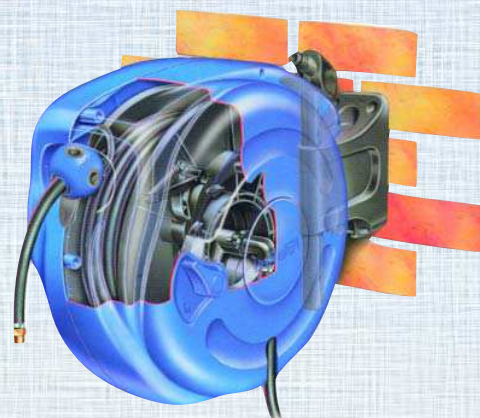

Enrouleur automatique pour air comprimé

Avec système de verrouillage sécurisé

Avec raccords laiton BSP 1/4" pas gaz

Coque et support mural ultra résistants en polypropylène

- ✓ Ateliers de maintenance
- ✓ Garages
- ✓ Usines d'assemblage
- ✓ Industries de process
- ✓ Menuiserie et ébénisterie

Amovible

Orientable à 180°

Equipé du tuyau Super Nobelair Soft

10 m
+ 1,5m*

8 x 13 mm

10 bar

40 bar

4 kg