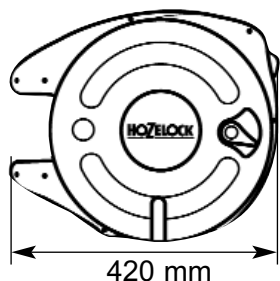

Coque et support mural ultra résistants en polypropylène

- ✓ Ateliers de maintenance
- ✓ Garages
- ✓ Usines d'assemblage
- ✓ Industries de process
- ✓ Menuiserie et ébénisterie