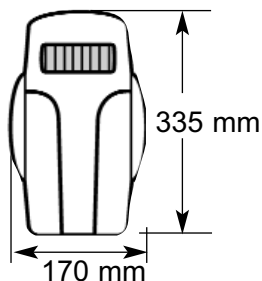

Coque et support mural ultra résistants en polypropylène

- ✓ Ateliers de maintenance
- ✓ Garages
- ✓ Usines d'assemblage
- ✓ Industries de process
- ✓ Menuiserie et ébénisterie