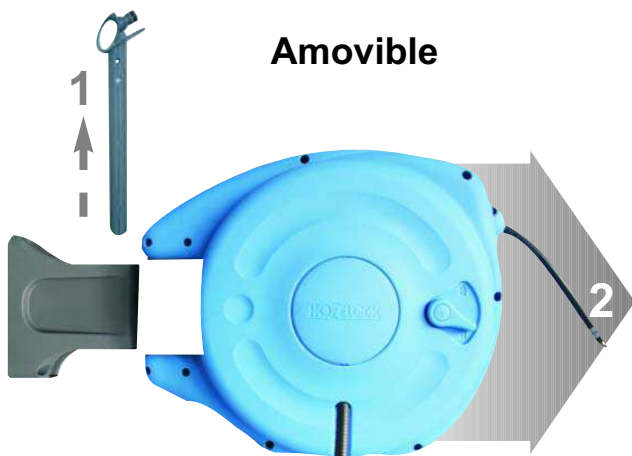

Enrouleur automatique pour air comprimé

Avec système de verrouillage sécurisé

Avec raccords laiton BSP 1/4" pas gaz

Coque et support mural ultra résistants en polypropylène

- ✓ Ateliers de maintenance
- ✓ Garages
- ✓ Usines d'assemblage
- ✓ Industries de process
- ✓ Menuiserie et ébénisterie

Amovible

Orientable à 180°

Equipé du tuyau Super Nobelair Soft

10 m
+ 1,5m*

8 x 13 mm

10 bar

40 bar

4 kg

* Longueur de raccordement avec raccords BSP 1/4" pas gaz

Support mural supplémentaire

commun à tous les enrouleurs

Z 71003