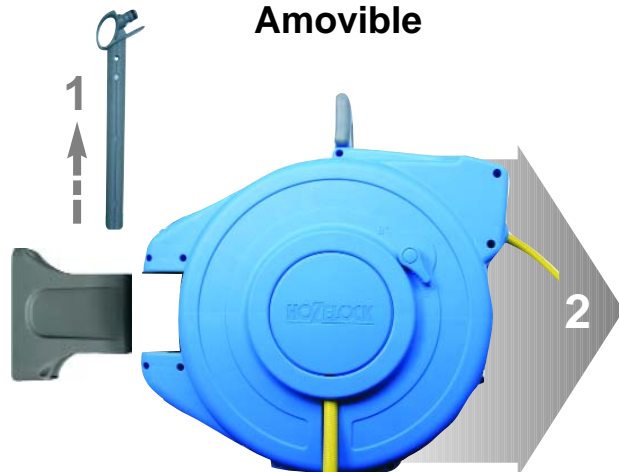

# Enrouleur automatique pour l'eau (maxi 50°C)

Livré complet avec raccords rapides et pistolet métal

Avec système de verrouillage sécurisé

Coque et support mural ultra résistants en polypropylène

Amovible

Orientable à 180°

Enroulement autoguidé

18,5 m + 2m\*

12 x 16,5 mm

8 bar

24 bar

8 kg

\* Longueur de raccordement avec raccords rapides

Tuyau de remplacement WaterReel Pro avec notice de montage et colliers à oreilles

Support mural supplémentaire commun à tous les enrouleurs