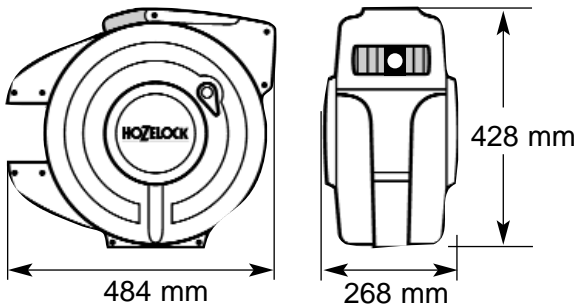

# Enrouleur automatique pour l'eau (maxi 50°C)

Livré complet avec raccords rapides et pistolet métal

Avec système de verrouillage sécurisé

Coque et support mural ultra résistants en polypropylène

Amovible

Orientable à 180°

Enroulement autoguidé

18,5 m + 2m\*

12 x 16,5 mm

8 bar

24 bar

8 kg

\* Longueur de raccordement avec raccords rapides