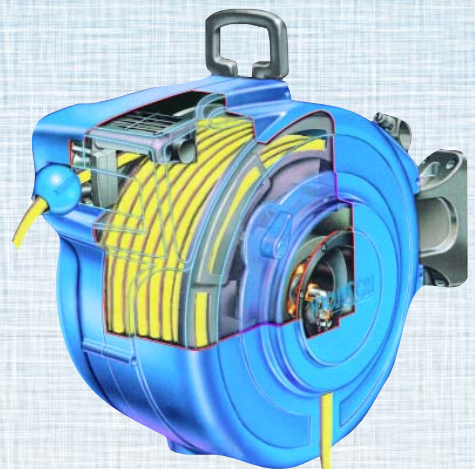

# Enrouleur automatique pour l'eau (maxi 50°C)

Livré complet avec raccords rapides et pistolet métal

Avec système de verrouillage sécurisé

Coque et support mural ultra résistants en polypropylène

Amovible

Orientable à 180°

Enroulement autoguidé

18,5 m + 2m\*

12 x 16,5 mm

8 bar

24 bar

8 kg

\* Longueur de raccordement avec raccords rapides

Tuyau de remplacement WaterReel Pro avec notice de montage et colliers à oreilles

Support mural supplémentaire commun à tous les enrouleurs