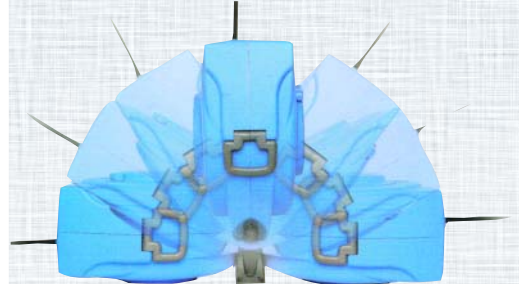

# Enrouleur automatique pour l'eau (maxi 50°C)

Livré complet avec raccords rapides et pistolet métal

Avec système de verrouillage sécurisé

Coque et support mural ultra résistants en polypropylène

Amovible

Orientable à 180°

Enroulement autoguidé

18,5 m + 2m\*

12 x 16,5 mm

8 bar

24 bar

8 kg

\* Longueur de raccordement avec raccords rapides

Tuyau de remplacement WaterReel Pro avec notice de montage et colliers à oreilles

Support mural supplémentaire commun à tous les enrouleurs