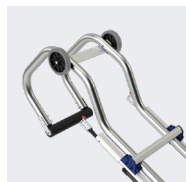

- ▶ 3 packs complets disponibles composés de 4 échelles + 1 crochet de faitage
- ▶ Choix entre 3 entraxes (250, 330 et 390 mm) pour s'adapter aux différentes formes de tuiles et à l'inclinaison de la pente
- ▶ Bandes antidérapantes pour une montée sécurisée
- ▶ Montants renforcés pour garantir une rigidité et une stabilité à toute épreuve
- ▶ 30% plus légère qu'une échelle en aluminium classique
- ▶ Extrêmement maniable pour une mise en place facilitée
- ▶ Montée rapide grâce aux larges espacements entre échelons et confortable grâce à leurs formes biseautées

Crochet de faitage en aluminium monobloc adaptable toute toiture

Véritable marche pour une montée sécurisée et échelons biseautés pour un meilleur confort du genou

Système de verrouillage avec liaisons imperdables des échelles

Roues Ø125 mm à revêtement souple pour un déploiement rapide sur toiture (en option)

Bandes d'appui antidérapantes en caoutchouc pour la protection de la toiture et une meilleure adhérence

Transport aisé à l'arrière du véhicule ou sur la galerie car très compacte une fois repliée

Caractéristiques produit

Usage	Intensif
Utilisation	Toit
Hauteur d'accès/de travail maxi (m)	7,42
Matière	Aluminium
Charge maxi (kg)	150
Garantie (ans)	5
Normes	Non visée par les normes européennes

Tablette porte-outils avec réglage de l'inclinaison, rebords anti-chute et système de verrouillage (en option)