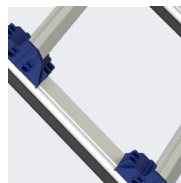

- ▶ 3 packs complets disponibles composés de 4 échelles + 1 crochet de faitage
- ▶ Choix entre 3 entraxes (250, 330 et 390 mm) pour s'adapter aux différentes formes de tuiles et à l'inclinaison de la pente
- ▶ Bandes antidérapantes pour une montée sécurisée
- ▶ Montants renforcés pour garantir une rigidité et une stabilité à toute épreuve
- ▶ 30% plus légère qu'une échelle en aluminium classique
- ▶ Extrêmement maniable pour une mise en place facilitée
- ▶ Montée rapide grâce aux larges espacements entre échelons et confortable grâce à leurs formes biseautées

Crochet de faitage en aluminium monobloc adaptable toute toiture

Véritable marche pour une montée sécurisée et échelons biseautés pour un meilleur confort du genou

Système de verrouillage avec liaisons imperdables des échelles

Roues Ø125 mm à revêtement souple pour un déploiement rapide sur toiture (en option)

Bandes d'appui antidérapantes en caoutchouc pour la protection de la toiture et une meilleure adhérence

Transport aisé à l'arrière du véhicule ou sur la galerie car très compacte une fois repliée

Montants (41 x 26 mm) et échelons (35 x 22 mm) renforcés pour une plus grande durabilité

Ref.	Désignation	H hors tout (m)	Poids (kg)	Larg. sans stab. (m)	Gencod
02453401	Échelle entraxe 250 mm	1,589	4,6	0,4	3178740192778
02453402	Échelle entraxe 330 mm	1,739	4,4	0,4	3178740192785
02453403	Échelle entraxe 390 mm	1,649	3,9	0,4	3178740192792
02453725	Pack 1 crochet + 4 échelles (entraxe 250 mm)	6,69	23,2	0,4	3178740192808
02453733	Pack 1 crochet + 4 échelles (entraxe 330 mm)	7,29	22,4	0,4	3178740192815
02453739	Pack 1 crochet + 4 échelles (entraxe 390 mm)	6,93	20,0	0,4	3178740192822
02453411	Tablette porte-outils		3,70		3178740192839
02453412	Lot de 2 roues intermédiaires		0,50		3178740192846
02453413	Crochet de faitage		5,00		3178740192853