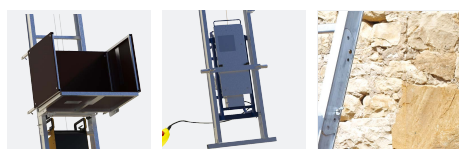

NEVADA 7M

Polyvalents et très pratiques, nos monte-matériaux adressent de nombreux métiers.

Monte-Matériaux en aluminium Nevada conçu pour un usage intensif et une hauteur de travail de 7m (maximum de 20m). Le produit répond à la norme EN 12158-2 et est conforme à la directive machine 2006-42-ce.

Usage	Intensif
Matériaux	Aluminium
Hauteur max	20 m
Charge maxi (kg)	150
Garantie (an)	2
Norme	NF EN 12158-2
Recommandations et exigences normatives	Conforme à la directive machine 2006-42-CE

Caisse à matériaux polyvalente

Treuil débrochable à monter sur l'échelle de départ

Eclisses amovibles