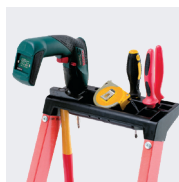

COMPACT FIBRE

L'essentiel professionnel, l'isolation en plus

Le marchepied COMPACT fibre est un marchepied conçu en mixte fibre de verre et aluminium. Il répond à la norme EN 50528, au décret 96 333 et est labellisé NF. Disponible de 3 à 7 marches, il vous permet d'accéder en toute sécurité à une hauteur maximum de 3,61 m. Ses marches mesurent 80 mm de profondeur, son porte-outils dispose d'un crochet porte-seau et sa plate-forme d'un crochet anti-repliement pour une dimension de 250 x 250 mm. Extrêmement léger et compact replié il se transporte et se stocke facilement. Les modèles 6 et 7 marches ont deux sangles.

Modèle 5 marches

- ▶ Marches de 80mm striées antidérapantes.
- ▶ Plate-forme de 250 x 250 mm.
- ▶ Les articulations en aluminium sont anti-grippage.
- ▶ Béquille arrière plus large que le plan de montée pour une meilleure stabilité.
- ▶ Les montants en fibre de verre garantissent contre les chocs électriques

Caractéristiques produit

Usage	Intensif
Utilisation	Sol plat
Hauteur d'accès/de travail maxi (m)	3,61
Matière	Fibre de verre
Charge maxi (kg)	150
Garantie (ans)	2
Normes	EN 50528
Décret	96333
Recommandations	Test électrique EN 50528
Label NF //	

Maxi sécurité anti-basculement avant

Verrou automatique anti-soulèvement du repose-pieds

Porte-outils avec logement perceuse et visserie

Liaison sertie carrée sans vis ni rivet. Marche largeur 80 mm.

Sabot enveloppant antidérapant à plans coupés réf. 09007063