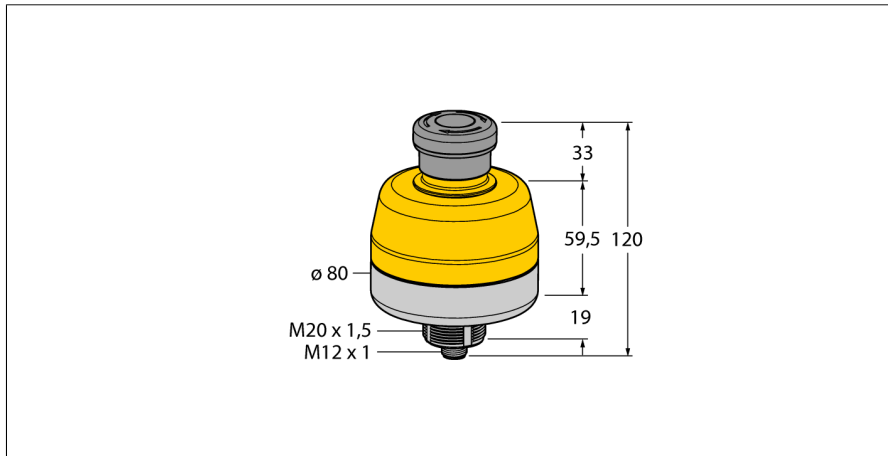

sécurité de machines
bouton d'arrêt d'urgence
illuminé
SSA-EB1PLYR-12ECQ8

TURCK

Industrial
Automation

- mode de protection IP65
- éclairage non-activé: jaune en continu
- éclairage circuit de courant interrompu à l'extérieur: rouge en continu
- éclairage activé: rouge clignotant
- 2 sorties de sécurité (N.F.)
- 1 sortie auxiliaire (N.O.)
- connecteur, M12 x 1, 8 pôles

Schéma de raccordement

Principe de fonctionnement

Ces boutons d'arrêt d'urgence électromécaniques combinent la fonction de boutons classiques avec ceux de EZ-LIGHTS. La couleur indiquée change alors en fonction de l'état du bouton. Un acquittement sur le site est toujours possible, ainsi qu'un verrouillage est disponible, qui élimine un acquittement accidentel. Le boîtier est disponible comme format rond ou rectangulaire. Les deux options possèdent le degré de protection IP65. Des variantes classiques sans éclairage sont aussi disponibles ainsi que des variantes pour le raccordement au BUS de sécurité de Siemens ou AB/ROCKWELL.

Type	SSA-EB1PLYR-12ECQ8
No. d'identité	3025304
Mode de fonctionnement	Bouton d'arrêt d'urgence, illuminé
Source de lumière	jaune rouge
Température ambiante	-25...+55 °C
Humidité atmosphérique relative	45 %
Humidité atmosphérique relative	85 %
Fonction de sortie	2x N.C., PNP
Sortie 2	Sortie de commutation
Homologations	CE, cULus
Format	cylindrique/filetage
Diamètre boîtier	80 mm
Matériau de boîtier	Plastique, PC
Montage en cascade possible	Oui
Raccordement électrique	connecteur M12, M12 1
Mode de protection	IP65
Résistance aux vibrations	10 to 500 Hz, 0.35 mm amplitude, 50 g acceleration
Résistance aux chocs	15 g (11 ms)