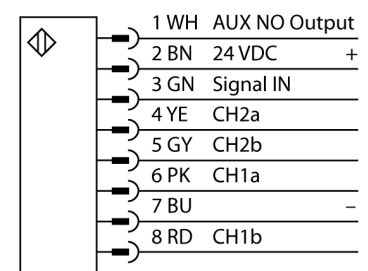

sécurité de machines
bouton d'arrêt d'urgence
illuminé
SSA-EB1PLYR-12ECQ8

TURCK

Industrial
Automation

- mode de protection IP65
- éclairage non-activé: jaune en continu
- éclairage circuit de courant interrompu à l'extérieur: rouge en continu
- éclairage activé: rouge clignotant
- 2 sorties de sécurité (N.F.)
- 1 sortie auxiliaire (N.O.)
- connecteur, M12 x 1, 8 pôles

Schéma de raccordement

Principe de fonctionnement

Ces boutons d'arrêt d'urgence électromécaniques combinent la fonction de boutons classiques avec ceux de EZ-LIGHTS. La couleur indiquée change alors en fonction de l'état du bouton. Un acquittement sur le site est toujours possible, ainsi qu'un verrouillage est disponible, qui élimine un acquittement accidentel. Le boîtier est disponible comme format rond ou rectangulaire. Les deux options possèdent le degré de protection IP65. Des variantes classiques sans éclairage sont aussi disponibles ainsi que des variantes pour le raccordement au BUS de sécurité de Siemens ou AB/ROCKWELL.

Type	SSA-EB1PLYR-12ECQ8
No. d'identité	3025304
Mode de fonctionnement	Bouton d'arrêt d'urgence, illuminé
Source de lumière	jaune rouge
Température ambiante	-25...+55 °C
Humidité atmosphérique relative	45 %
Humidité atmosphérique relative	85 %
Fonction de sortie	2x N.C., PNP
Sortie 2	Sortie de commutation
Homologations	CE, cULus
Format	cylindrique/filetage
Diamètre boîtier	80 mm
Matériau de boîtier	Plastique, PC
Montage en cascade possible	Oui
Raccordement électrique	connecteur M12, M12 1
Mode de protection	IP65
Résistance aux vibrations	10 to 500 Hz, 0.35 mm amplitude, 50 g acceleration
Résistance aux chocs	15 g (11 ms)