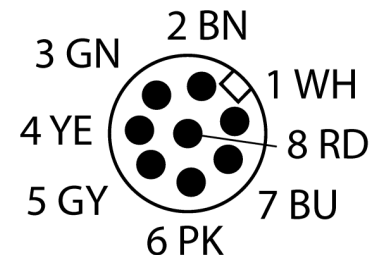

sécurité de machines
bouton d'arrêt d'urgence
illuminé
SSA-EB1PLYR-12ECQ8

TURCK

Industrial
Automation

- mode de protection IP65
- éclairage non-activé: jaune en continu
- éclairage circuit de courant interrompu à l'extérieur: rouge en continu
- éclairage activé: rouge clignotant
- 2 sorties de sécurité (N.F.)
- 1 sortie auxiliaire (N.O.)
- connecteur, M12 x 1, 8 pôles

Schéma de raccordement

Principe de fonctionnement

Ces boutons d'arrêt d'urgence électromécaniques combinent la fonction de boutons classiques avec ceux de EZ-LIGHTS. La couleur indiquée change alors en fonction de l'état du bouton. Un acquittement sur le site est toujours possible, ainsi qu'un verrouillage est disponible, qui élimine un acquittement accidentel. Le boîtier est disponible comme format rond ou rectangulaire. Les deux options possèdent le degré de protection IP65. Des variantes classiques sans éclairage sont aussi disponibles ainsi que des variantes pour le raccordement au BUS de sécurité de Siemens ou AB/ROCKWELL.

Type	SSA-EB1PLYR-12ECQ8
No. d'identité	3025304
Mode de fonctionnement	Bouton d'arrêt d'urgence, illuminé
Source de lumière	jaune rouge
Température ambiante	-25...+55 °C
Humidité atmosphérique relative	45 %
Humidité atmosphérique relative	85 %
Fonction de sortie	2x N.C., PNP
Sortie 2	Sortie de commutation
Homologations	CE, cULus
Format	cylindrique/filetage
Diamètre boîtier	80 mm
Matériau de boîtier	Plastique, PC
Montage en cascade possible	Oui
Raccordement électrique	connecteur M12, M12 1
Mode de protection	IP65
Résistance aux vibrations	10 to 500 Hz, 0.35 mm amplitude, 50 g acceleration
Résistance aux chocs	15 g (11 ms)