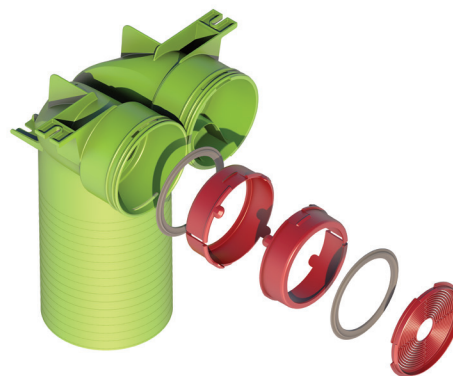

Kit té de raccordement 90° Air Excellent AE34C D125mm

Référence : 188578

Introduction produit

Les kits AIR EXCELLENT permettent de composer et de chiffrer facilement une installation de distribution d'air.

- Kits : Permet de composer facilement son installation de distribution d'air
- Facilite le chiffrage
- Tous les éléments nécessaires dans un seul kit

Dimensions produit

Contenu du kit

Le kit té AE34c se compose : d'un té de raccordement pour bouche ronde, de joints, de clips de blocage et de réducteurs de débits.

Spécifications techniques

Spécifications	
Technique	
Couleur	Vert
Matériau	Plastique
Anti statique	<input checked="" type="checkbox"/>
Anti microbien	<input checked="" type="checkbox"/>
Diamètre intérieur	125 mm

Kit té de raccordement 90° Air Excellent AE34C D125mm

Référence : 188578

Spécifications techniques (suite)

Performance	
Résistance à la température (min.)	-20 °C
Résistance à la température (max.)	60 °C
Réaction au feu : Euro class	E
Dimensions	
Poids net	0.4 kg