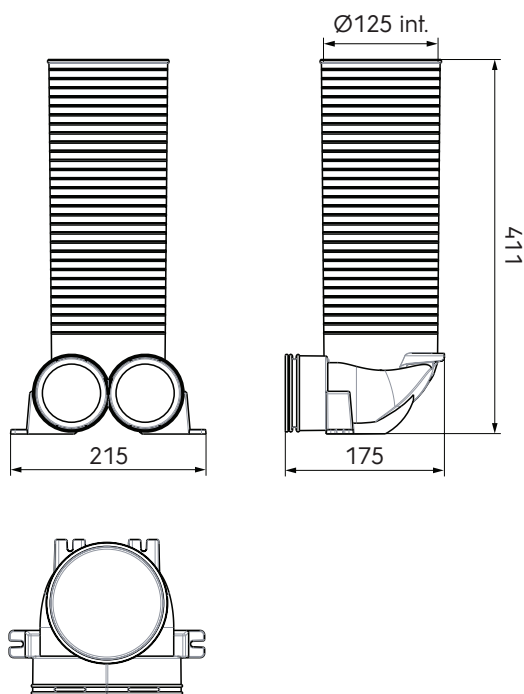

Kit té de raccordement 90° Air Excellent AE34C D125mm

Référence : 188578

Introduction produit

Les kits AIR EXCELLENT permettent de composer et de chiffrer facilement une installation de distribution d'air.

- Kits : Permet de composer facilement son installation de distribution d'air
- Facilite le chiffrage
- Tous les éléments nécessaires dans un seul kit

Dimensions produit

Contenu du kit

Le kit té AE34c se compose : d'un té de raccordement pour bouche ronde, de joints, de clips de blocage et de réducteurs de débits.

Spécifications techniques

Spécifications	
Technique	
Couleur	Vert
Matériau	Plastique
Anti statique	<input checked="" type="checkbox"/>
Anti microbien	<input checked="" type="checkbox"/>
Diamètre intérieur	125 mm

Kit té de raccordement 90° Air Excellent AE34C D125mm

Référence : 188578

Spécifications techniques (suite)

Performance	
Résistance à la température (min.)	-20 °C
Résistance à la température (max.)	60 °C
Réaction au feu : Euro class	E
Dimensions	
Poids net	0.4 kg