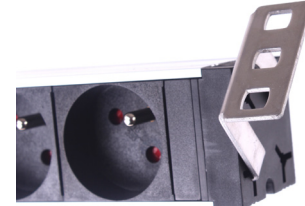

DESCRIPTION :

Ce bandeau rackable de 8 prises avec interrupteur vous permet d'alimenter en électricité les différents matériels de votre baie ou de votre coffret 19".

DESCRIPTION DETAILLEE :

Le boîtier en aluminium assure solidité et robustesse.

Il dispose d'un capot de protection posé sur l'interrupteur afin d'éviter les coupures maladroites et non souhaitées.

Le voyant rouge du bandeau d'alimentation permet de savoir si les prises sont alimentées ou non.

Ce bandeau rackable de 19" est livré avec des pattes positionnables par pas de 45° pour une utilisation adaptée à vos besoins.

Elles peuvent être aussi positionnées de sorte à décaisser le bandeau par l'avant, l'arrière ou les côtés. Ce sont ainsi 12 positions différentes possibles.

CARACTERISTIQUES TECHNIQUES :

Corps :	Aluminium anodisé gris
Rackable :	Oui
Nombre de prises :	8 prises françaises 2 pôles + terre
Cordon :	H05 VVF 3G1.5mm ² de 2m
Interrupteur :	Oui (bouton on/off + voyant rouge)
Livré avec pattes de fixation	19 pouces