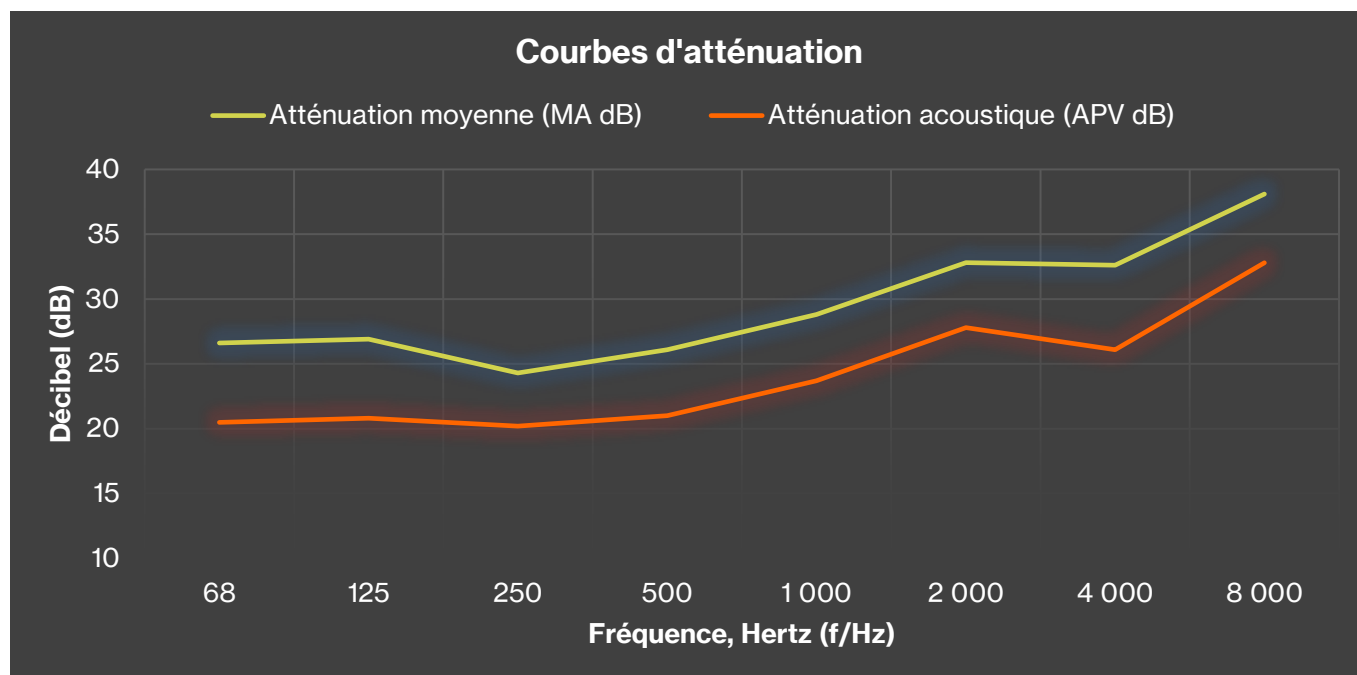

#### \*Exigences complémentaires

**W** : perception des signaux d'alerte généraux, signaux sonores informatifs et reconnaissance vocale

**X** : protection auditive avec atténuation linéaire

**S** : perception des signaux d'alerte dans la construction de voies ferrées

**V** : perception des signaux d'alerte dans le trafic routier

**E** : perception des signaux d'alerte pour un conducteur de train

**E<sub>1</sub>** : parfaite adéquation (en particulier pour les personnes souffrants de problèmes d'audition)

<b>SNR : 27 dB</b>	<b>H : 27 dB</b>	<b>M : 24 dB</b>	<b>L : 22 dB</b>					
f/Hz	63	125	250	500	1 000	2 000	4 000	8 000
MA dB	26,6	26,9	24,3	26,1	28,8	32,8	32,6	38,1
SD dB	6,1	6,1	4,1	5,1	5,1	5,0	6,5	5,3
APV dB	20,5	20,8	20,2	21,0	23,7	27,8	26,1	32,8