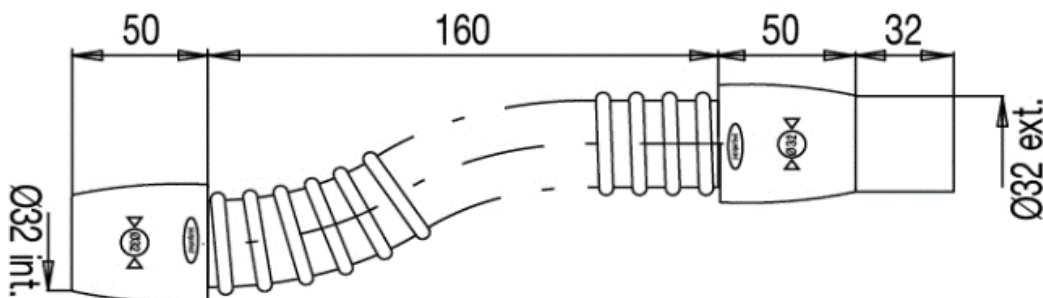

BOND - Flexible armé, embouts abs mâle/femelle Ø32mm longueur 260mm

Référence : BOND72979

Code : 4272979

GAMME : BOND

COLORIS : GRIS

LABELS/NORMES

Descriptif du produit

- Le raccord souple BOND72979 pour évacuation des eaux usées présente les caractéristiques suivantes :
- Embouts ABS M/F diam. 32 mm
- Longueur : 260 mm
- Pose rapide avec colle PVC
- La paroi intérieure lisse évite tout dépôt.
- Poids : 0,091 kg

Dessin technique

Sous réserves de modifications ou d'erreurs typographiques. Toute reproduction totale ou partielle, tant en France qu'à l'étranger, est interdite compte tenu des dispositions légales en vigueur relative à la propriété artistique et intellectuelle. Photos non contractuelles.