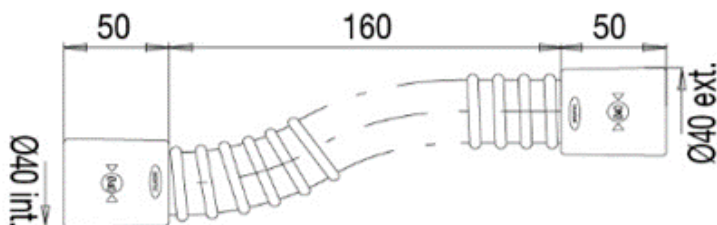

BOND - Flexible armé, embouts abs mâle/femelle Ø40mm, longueur 260mm

Référence : BOND72980

Code : 4272980

GAMME : BOND

FINITION : GRIS

LABELS/NORMES

Descriptif du produit

- Le raccord souple BOND72980 pour évacuation des eaux usées présente les caractéristiques suivantes :
- Embouts ABS M/F diam. 40 mm
- Longueur : 260 mm
- Pose rapide avec colle PVC
- La paroi intérieure lisse évite tout dépôt.
- Poids : 0,088 kg

Dessin technique

Sous réserves de modifications ou d'erreurs typographiques. Toute reproduction totale ou partielle, tant en France qu'à l'étranger, est interdite compte tenu des dispositions légales en vigueur relative à la propriété artistique et intellectuelle. Photos non contractuelles.