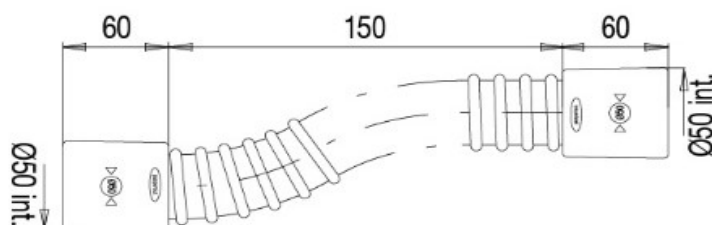

BOND - Flexible armé, embouts abs femelle/femelle Ø50mm longueur 270mm

Référence : BOND72981

Code : 4272981

GAMME : BOND

COLORIS : GRIS

LABELS/NORMES

Descriptif du produit

- Le raccord souple BOND72981 pour évacuation des eaux usées présente les caractéristiques suivantes :
- Embouts ABS F/F diam. 50 mm
- Longueur : 270 mm
- Pose rapide avec colle PVC
- La paroi intérieure lisse évite tout dépôt.
- Poids : 0,155 kg

Dessin technique

Sous réserves de modifications ou d'erreurs typographiques. Toute reproduction totale ou partielle, tant en France qu'à l'étranger, est interdite compte tenu des dispositions légales en vigueur relative à la propriété artistique et intellectuelle. Photos non contractuelles.