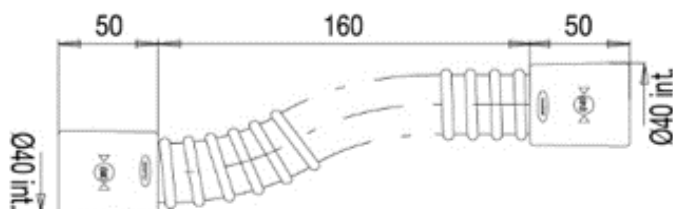

BOND - Flexible armé, embouts abs femelle/femelle Ø40mm, longueur 260mm

Référence : BOND72982

Code : 4272982

GAMME : BOND

FINITION : GRIS

LABELS/NORMES

Descriptif du produit

- Le raccord souple BOND72982 pour évacuation des eaux usées présente les caractéristiques suivantes :
- Embouts ABS F/F diam. 40 mm
- Longueur : 260 mm
- Pose rapide colle PVC
- La paroi intérieure lisse évite tout dépôt.
- Poids : 0,1 kg

Dessin technique

Sous réserves de modifications ou d'erreurs typographiques. Toute reproduction totale ou partielle, tant en France qu'à l'étranger, est interdite compte tenu des dispositions légales en vigueur relative à la propriété artistique et intellectuelle. Photos non contractuelles.