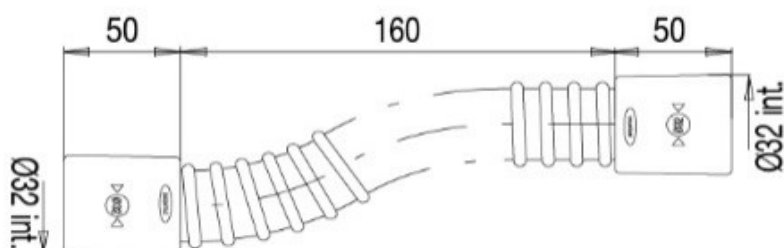

BOND - Flexible armé, embouts abs femelle/femelle Ø32mm longueur 260mm

Référence : BOND72983

Code : 4272983

GAMME : BOND

COLORIS : GRIS

LABELS/NORMES

Descriptif du produit

- Le raccord souple BOND72983 pour évacuation des eaux usées présente les caractéristiques suivantes :
- Embouts ABS F/F diam. 32 mm
- Longueur : 260 mm
- Pose rapide avec colle PVC
- La paroi intérieure lisse évite tout dépôt.
- Poids : 0,107 kg

Dessin technique

Sous réserves de modifications ou d'erreurs typographiques. Toute reproduction totale ou partielle, tant en France qu'à l'étranger, est interdite compte tenu des dispositions légales en vigueur relative à la propriété artistique et intellectuelle. Photos non contractuelles.