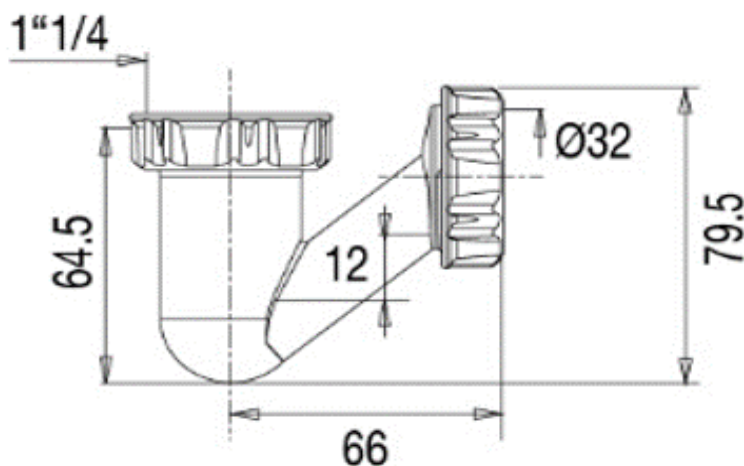

BOND - Siphon bidet plastique, forme V, non réglable

Référence : BOND72996

Code : 4272996

GAMME : BOND

COLORIS : BLANC

LABELS/NORMES

Descriptif du produit

Le siphon bidet forme V BOND72996 présente les caractéristiques suivantes :

- Non réglable
- Entrée : 1"1/4
- Sortie diam. 32 mm
- Garde d'eau 12 mm
- Débit : 22 l/mn
- Poids 0,0425 kg

Dessin technique

Sous réserves de modifications ou d'erreurs typographiques. Toute reproduction totale ou partielle, tant en France qu'à l'étranger, est interdite compte tenu des dispositions légales en vigueur relative à la propriété artistique et intellectuelle. Photos non contractuelles.