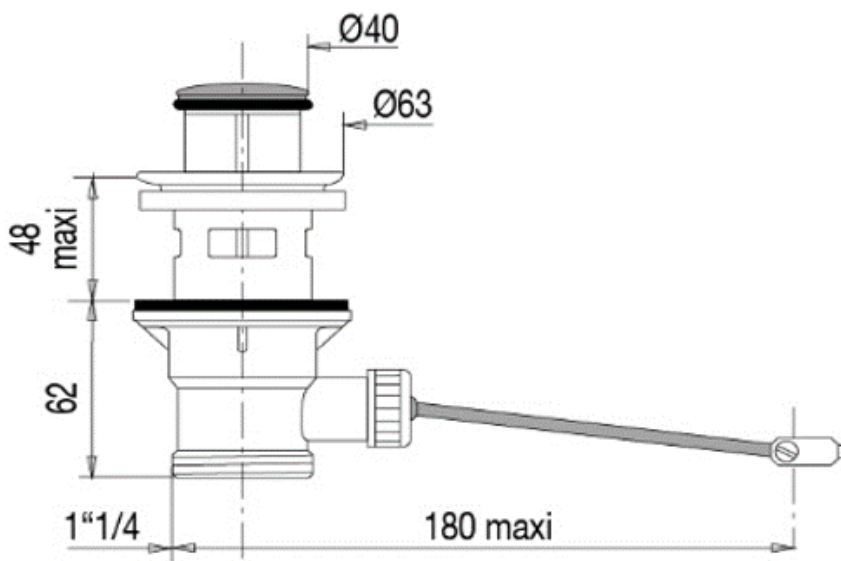

BOND - Bonde lavabo automatique clapet inox

Référence : BOND73004

Code : 4273004

GAMME : BOND

COLORIS : CHROMÉ

LABELS/NORMES

Descriptif du produit

La bonde pour lavabo automatique BOND73004, présente les caractéristiques suivantes :

- Clapet inox diam. 40 mm
- Serrage 33 à 48 mm
- Corps plastique
- Débit : 67 l/mn
- Livrée sans tirette verticale
- Poids 0,131 kg
- NF

Dessin technique

Sous réserves de modifications ou d'erreurs typographiques. Toute reproduction totale ou partielle, tant en France qu'à l'étranger, est interdite compte tenu des dispositions légales en vigueur relative à la propriété artistique et intellectuelle. Photos non contractuelles.