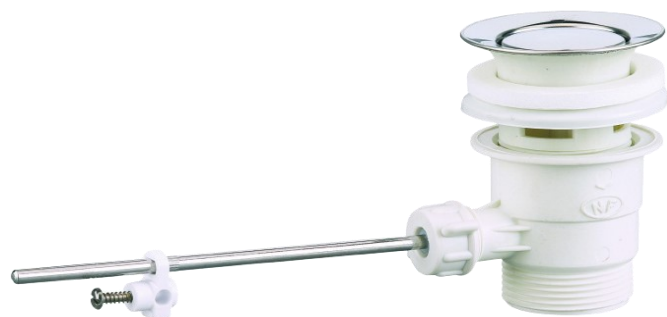

BOND - Bonde lavabo automatique clapet inox

Référence : BOND73004

Code : 4273004

GAMME : BOND

COLORIS : CHROMÉ

LABELS/NORMES

Descriptif du produit

La bonde pour lavabo automatique BOND73004, présente les caractéristiques suivantes :

- Clapet inox diam. 40 mm
- Serrage 33 à 48 mm
- Corps plastique
- Débit : 67 l/mn
- Livrée sans tirette verticale
- Poids 0,131 kg
- NF

Dessin technique

Sous réserves de modifications ou d'erreurs typographiques. Toute reproduction totale ou partielle, tant en France qu'à l'étranger, est interdite compte tenu des dispositions légales en vigueur relative à la propriété artistique et intellectuelle. Photos non contractuelles.