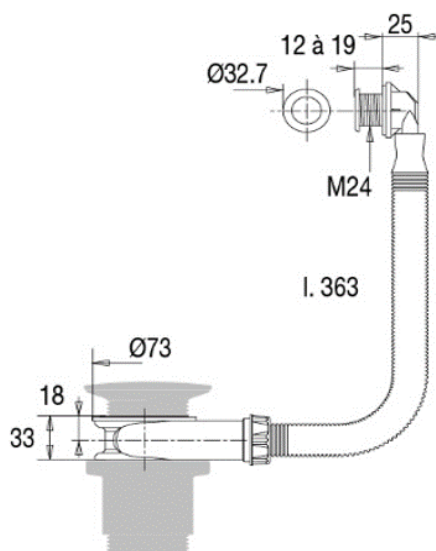

Dessin technique

Sous réserves de modifications ou d'erreurs typographiques. Toute reproduction totale ou partielle, tant en France qu'à l'étranger, est interdite compte tenu des dispositions légales en vigueur relative à la propriété artistique et intellectuelle. Photos non contractuelles.