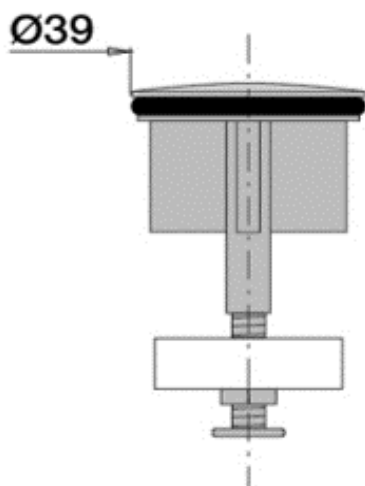

BOND - Clapet ailettes laiton chromé Ø39mm, pour bonde automatique lavabo

Référence : BOND73025

Code : 4273025

GAMME : BOND

COLORIS : CHROMÉ

LABELS/NORMES

GARANTIE
5 ANS

Descriptif du produit

Le clapet à ailettes pour lavabo BOND73025 présente les caractéristiques suivantes :

- Clapet en laiton chromé
- Diamètre : 39 mm
- Poids : 0,07 kg

Dessin technique

Sous réserves de modifications ou d'erreurs typographiques. Toute reproduction totale ou partielle, tant en France qu'à l'étranger, est interdite compte tenu des dispositions légales en vigueur relative à la propriété artistique et intellectuelle. Photos non contractuelles.