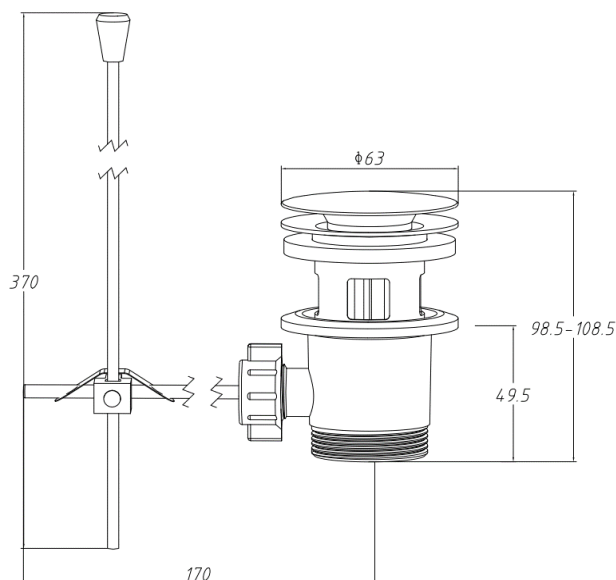

Dessin technique

Sous réserves de modifications ou d'erreurs typographiques. Toute reproduction totale ou partielle, tant en France qu'à l'étranger, est interdite compte tenu des dispositions légales en vigueur relative à la propriété artistique et intellectuelle. Photos non contractuelles.