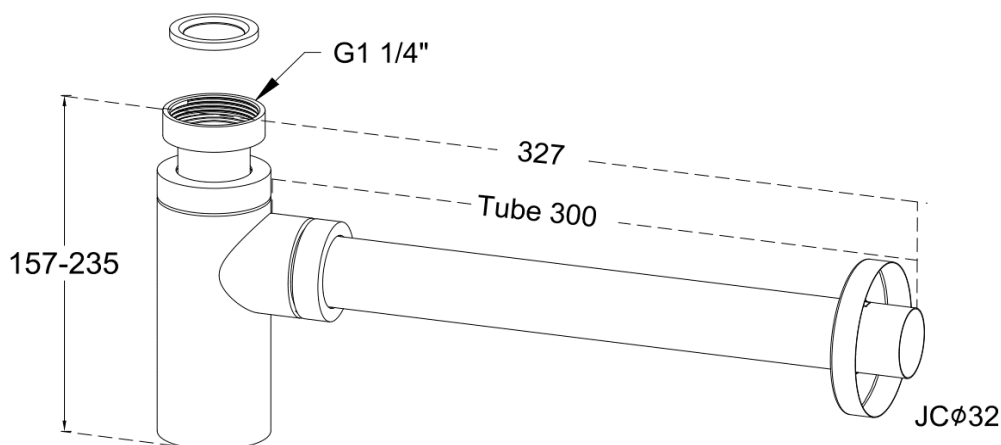

Dessin technique

Sous réserves de modifications ou d'erreurs typographiques. Toute reproduction totale ou partielle, tant en France qu'à l'étranger, est interdite compte tenu des dispositions légales en vigueur relative à la propriété artistique et intellectuelle. Photos non contractuelles.