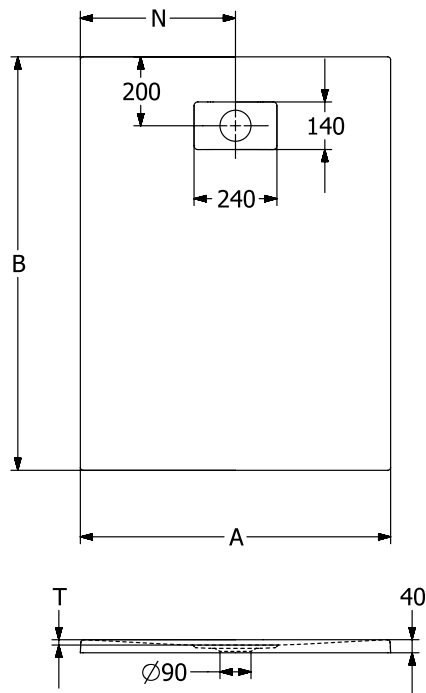

RECEVEUR DE DOUCHE LE VALENCE

INFORMATION SUR LE PRODUIT

1 . POSITION

Code article	6233J301
Titre de l'article	Villeroy & Boch Le Valence Receveur de douche rectangulaire, 800 x 1000 x 40 mm, Blanc
Désignation du produit	Receveur de douche rectangulaire
Collection	Le Valence
Montage / Type de montage	à poser , encastrement à fleur du sol
Instructions de montage	La hauteur d'installation du receveur de douche peut être réduite de 30 mm en utilisant le vidage 9226 00 XX. Attention : cette bonde n'est pas conforme à la norme EN 274.
Contenu de la livraison	1 receveur de douche rectangulaire
Guide de commande	Design extra plat pour une installation posée ou encastrée à fleur. 4 côtés émaillés Cache-bonde à commander séparément (obligatoire).
Longueur en mm	800
Largeur en mm	1000
Hauteur en mm	40
Profondeur interne	15
Poids en kg	34,10
Matériel	Céramique sanitaire
Finition	brillant
Désignation de la couleur	Blanc
Avec pieds / piétement	Non
Avec support de baignoire	Non
Classe antidérapante	Classe antidérapante B
Numéro EAN	4062373894996
Informations générales	

- Receveur zéro ressaut
- Antidérapant classe B
- Norme NF
- Fabriqué en France
- Receveur en céramique garanti 5 ans

PROJECTS

COULEUR

DÉSIGNATION DE LA COULEUR

Blanc

CROQUIS TECHNIQUES

6233J301

	A	B	N	T
6233S4	900	1400	450	15
6233N4	900	1200	450	15
6233N3	800	1200	400	15
6233J3	800	1000	400	15
6233D4	900	900	450	15