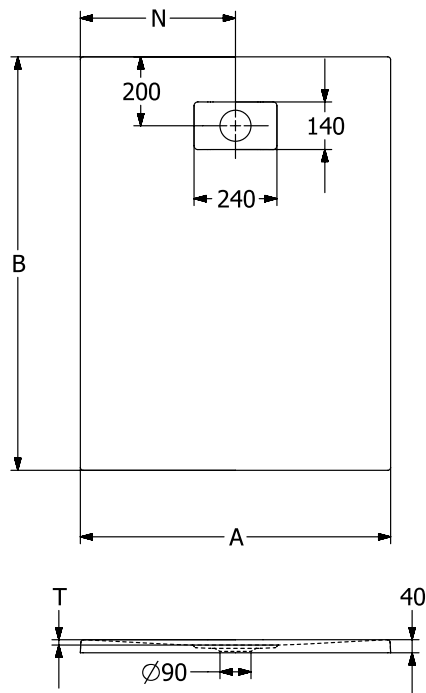

### 1 . POSITION

<b>Code article</b>	<b>6233N388</b>
Titre de l'article	Villeroy & Boch Le Valence Receveur de douche rectangulaire, 800 x 1200 x 40 mm, CeraSoft
Désignation du produit	Receveur de douche rectangulaire
Collection	Le Valence
Montage / Type de montage	à poser , encastrement à fleur du sol
Instructions de montage	La hauteur d'installation du receveur de douche peut être réduite de 30 mm en utilisant le vidage 9226 00 XX. Attention : cette bonde n'est pas conforme à la norme EN 274.
Contenu de la livraison	1 receveur de douche rectangulaire
Guide de commande	Design extra plat pour une installation posée ou encastrée à fleur. 4 côtés émaillés Cache-bonde à commander séparément (obligatoire).
Longueur en mm	800
Largeur en mm	1200
Hauteur en mm	40
Profondeur interne	15
Poids en kg	40,10
Matériel	Céramique sanitaire
Finition	brillant
Désignation de la couleur	CeraSoft
Avec pieds / piétement	Non
Avec support de baignoire	Non
Classe antidérapante	Classe antidérapante B
Numéro EAN	4062373908327
Informations générales	

## COULEUR

### DÉSIGNATION DE LA COULEUR

CeraSoft

CROQUIS TECHNIQUES

6233N388

	A	B	N	T
6233S4	900	1400	450	15
6233N4	900	1200	450	15
6233N3	800	1200	400	15
6233J3	800	1000	400	15
6233D4	900	900	450	15