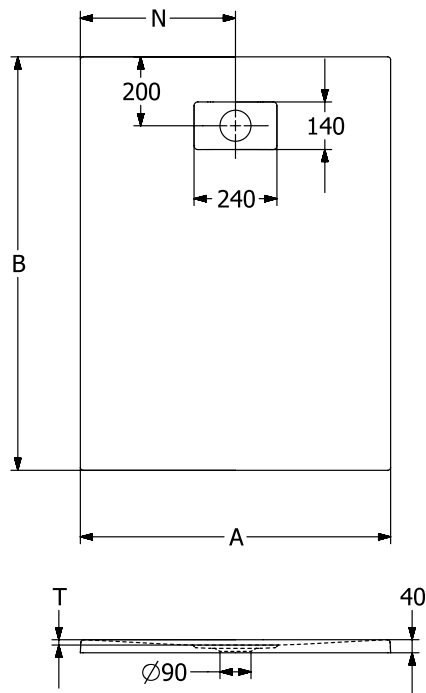

RECEVEUR DE DOUCHE LE VALENCE

INFORMATION SUR LE PRODUIT

1 . POSITION

Code article	6233N401
Titre de l'article	Villeroy & Boch Le Valence Receveur de douche rectangulaire, 900 x 1200 x 40 mm, Blanc
Désignation du produit	Receveur de douche rectangulaire
Collection	Le Valence
Montage / Type de montage	à poser , encastrement à fleur du sol
Instructions de montage	La hauteur d'installation du receveur de douche peut être réduite de 30 mm en utilisant le vidage 9226 00 XX. Attention : cette bonde n'est pas conforme à la norme EN 274.
Contenu de la livraison	1 receveur de douche rectangulaire
Guide de commande	Design extra plat pour une installation posée ou encastrée à fleur. 4 côtés émaillés Cache-bonde à commander séparément (obligatoire).
Longueur en mm	900
Largeur en mm	1200
Hauteur en mm	40
Profondeur interne	15
Poids en kg	46,10
Matériel	Céramique sanitaire
Finition	brillant
Désignation de la couleur	Blanc
Avec pieds / piétement	Non
Avec support de baignoire	Non
Classe antidérapante	Classe antidérapante B
Numéro EAN	4062373894941
Informations générales	<ul style="list-style-type: none">• Receveur zéro ressaut• Antidérapant classe B• Norme NF• Fabriqué en France• Receveur en céramique garanti 5 ans

PROJECTS

COULEUR

DÉSIGNATION DE LA COULEUR

Blanc

CROQUIS TECHNIQUES

6233N401

	A	B	N	T
6233S4	900	1400	450	15
6233N4	900	1200	450	15
6233N3	800	1200	400	15
6233J3	800	1000	400	15
6233D4	900	900	450	15