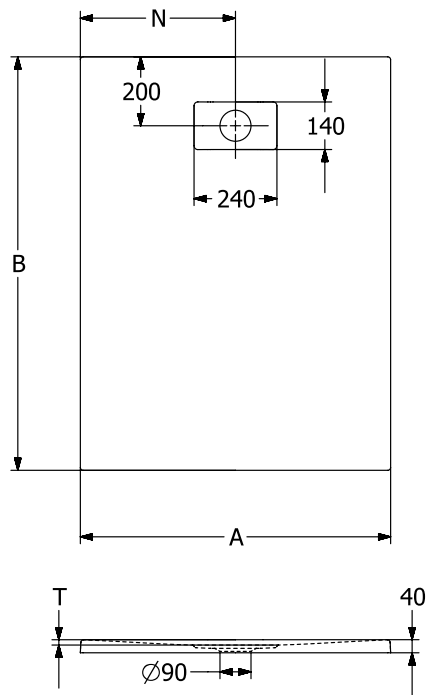

RECEVEUR DE DOUCHE LE VALENCE

INFORMATION SUR LE PRODUIT

1 . POSITION

Code article	6233N488
Titre de l'article	Villeroy & Boch Le Valence Receveur de douche rectangulaire, 900 x 1200 x 40 mm, CeraSoft
Désignation du produit	Receveur de douche rectangulaire
Collection	Le Valence
Montage / Type de montage	à poser , encastrement à fleur du sol
Instructions de montage	La hauteur d'installation du receveur de douche peut être réduite de 30 mm en utilisant le vidage 9226 00 XX. Attention : cette bonde n'est pas conforme à la norme EN 274.
Contenu de la livraison	1 receveur de douche rectangulaire
Guide de commande	Design extra plat pour une installation posée ou encastrée à fleur. 4 côtés émaillés Cache-bonde à commander séparément (obligatoire).
Longueur en mm	900
Largeur en mm	1200
Hauteur en mm	40
Profondeur interne	15
Poids en kg	46,10
Matériel	Céramique sanitaire
Finition	brillant
Désignation de la couleur	CeraSoft
Avec pieds / piétement	Non
Avec support de baignoire	Non
Classe antidérapante	Classe antidérapante B
Numéro EAN	4062373908372
Informations générales	<ul style="list-style-type: none">• Receveur zéro ressaut• Antidérapant classe B• Norme NF• Fabriqué en France• Receveur en céramique garanti 5 ans

PROJECTS

COULEUR

DÉSIGNATION DE LA COULEUR

CeraSoft

CROQUIS TECHNIQUES

6233N488

	A	B	N	T
6233S4	900	1400	450	15
6233N4	900	1200	450	15
6233N3	800	1200	400	15
6233J3	800	1000	400	15
6233D4	900	900	450	15