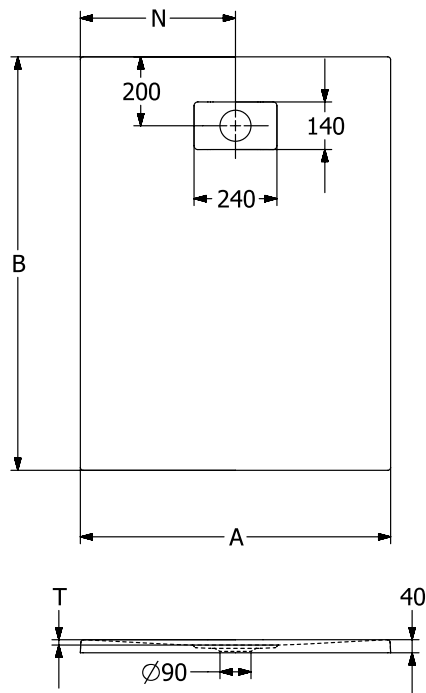

RECEVEUR DE DOUCHE LE VALENCE

INFORMATION SUR LE PRODUIT

1 . POSITION

Code article	6233S401
Titre de l'article	Villeroy & Boch Le Valence Receveur de douche rectangulaire, 900 x 1400 x 40 mm, Blanc
Désignation du produit	Receveur de douche rectangulaire
Collection	Le Valence
Montage / Type de montage	à poser , encastrement à fleur du sol
Instructions de montage	La hauteur d'installation du receveur de douche peut être réduite de 30 mm en utilisant le vidage 9226 00 XX. Attention : cette bonde n'est pas conforme à la norme EN 274.
Contenu de la livraison	1 receveur de douche rectangulaire
Guide de commande	Design extra plat pour une installation posée ou encastrée à fleur. 4 côtés émaillés Cache-bonde à commander séparément (obligatoire).
Longueur en mm	900
Largeur en mm	1400
Hauteur en mm	40
Profondeur interne	15
Poids en kg	52,00
Matériel	Céramique sanitaire
Finition	brillant
Désignation de la couleur	Blanc
Avec pieds / piétement	Non
Avec support de baignoire	Non
Classe antidérapante	Classe antidérapante B
Numéro EAN	4062373895108
Informations générales	<ul style="list-style-type: none">• Receveur zéro ressaut• Antidérapant classe B• Norme NF• Fabriqué en France• Receveur en céramique garanti 5 ans

PROJECTS

COULEUR

DÉSIGNATION DE LA COULEUR

Blanc

CROQUIS TECHNIQUES

6233S401

	A	B	N	T
6233S4	900	1400	450	15
6233N4	900	1200	450	15
6233N3	800	1200	400	15
6233J3	800	1000	400	15
6233D4	900	900	450	15